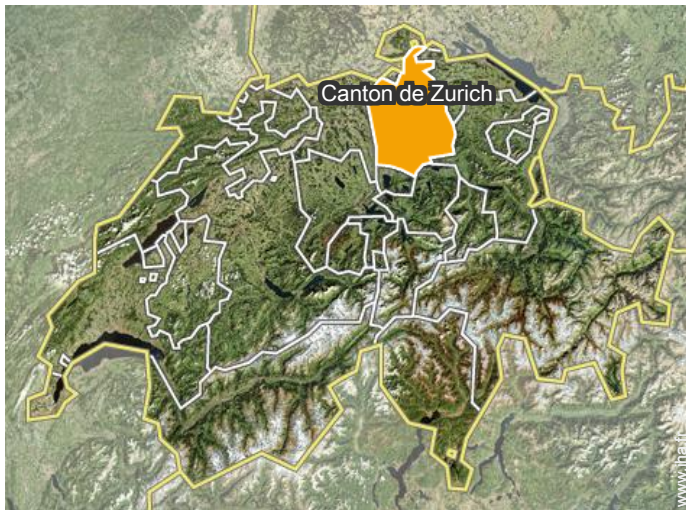

Août 2019

Localisation

Localisation & Accès

Coordonnées GPS en degrés, minutes, secondes: Latitude 47°25'44"N - Longitude 8°32'36"E (Hébergement)

Adresse

→ Leimgrübelstrasse 18
8000 Zurich

• Aéroport Zürich Kloten