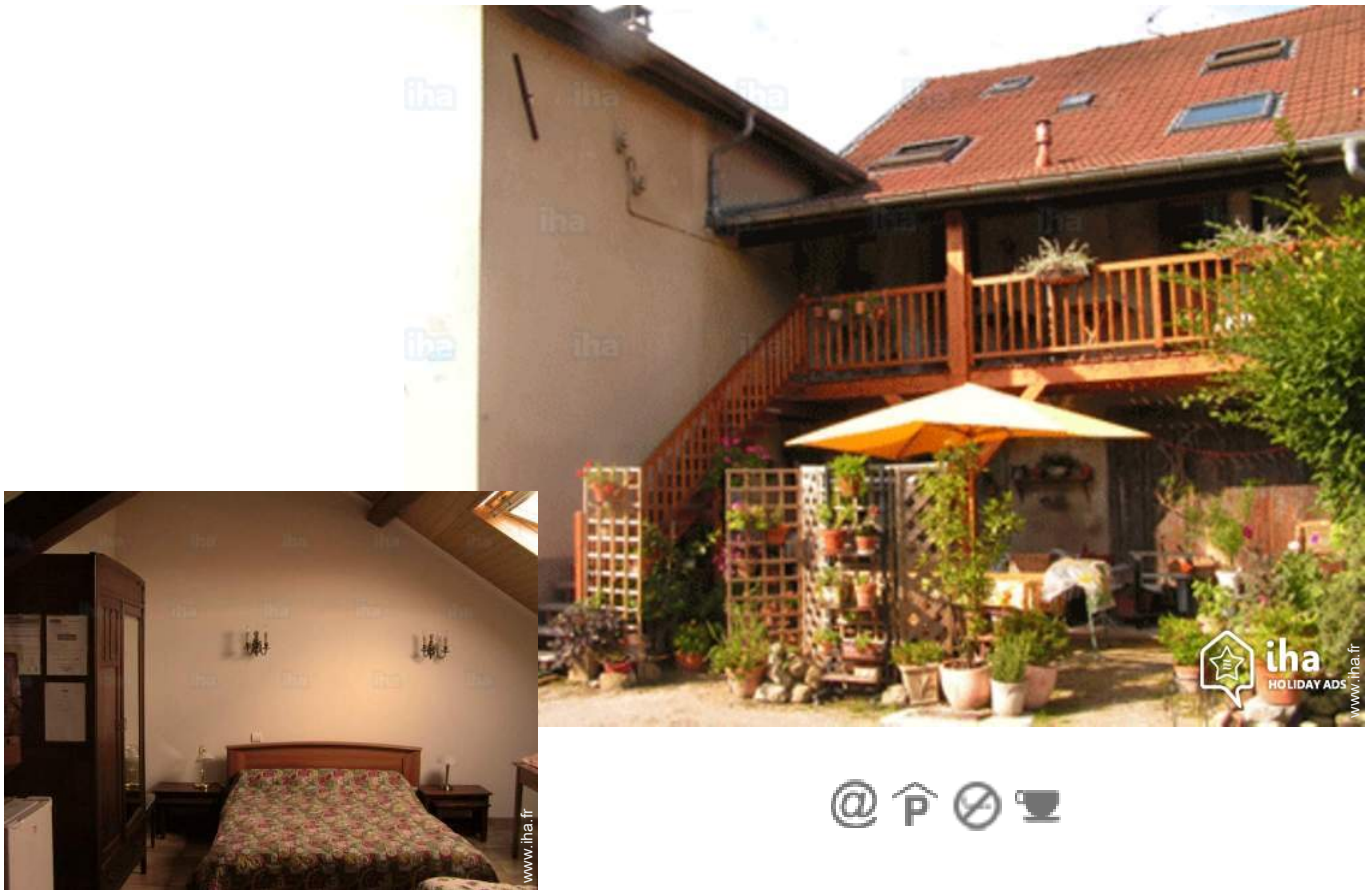

Chambres d'hôtes Massif du Chablais "Laire de Mary"

En bordure de la frontière suisse, à 30 minute de Genève centre. De Suisse, transports publics pour centre ville.

Maison de Village, mitoyen(ne), de 1 étage, entrée individuelle, dans un(e) Hameau

N° annonce 21974

www.iha.fr

Chambres d'hôtes

Maison de Village, mitoyen(ne), de 1 étage, entrée individuelle, dans un(e) Hameau

- **Idéal pour couple, séminaire**
- **Vue :** campagne, village, rue/avenue
- **Cadre :** rural, champêtre
- **Exposition :** Nord-est