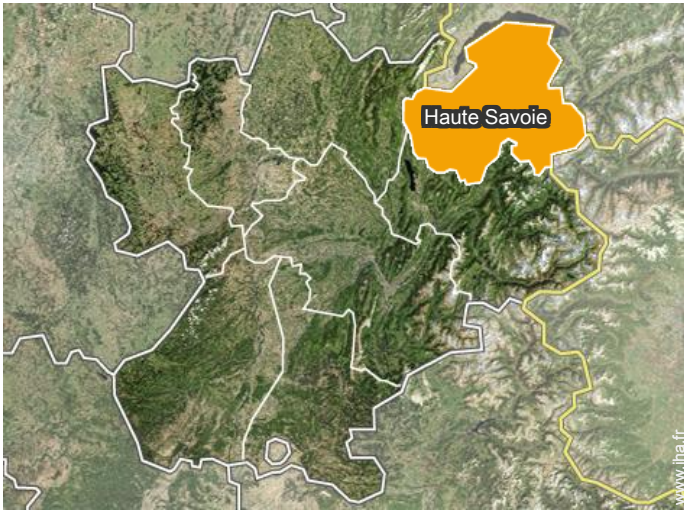

Localisation

Localisation & Accès

" En Haute-Savoie, sortie autoroute Saint-Julien en Genevois, Viry. "

Coordonnées GPS en degrés, minutes, secondes: Latitude 46°8'16"N - Longitude 6°0'38"E ([Hébergement](#))

Adresse

→ 43, route de Sezegnin
74580 Viry

→ Distance : 20km

→ Temps : 30'

• Autoroute (sortie) A40

→ Saint Julien en Genevois, Haute Savoie,
Rhône Alpes, France

→ Distance : 10km

→ Temps : 10'

• Annecy : (30km)

• Gare ferroviaire Saint Julien en Genevois

→ Saint Julien en Genevois, Haute Savoie,
Rhône Alpes, France

→ Distance : 11km

→ Temps : 15'

• Aéroport Genève

→ Genève, Canton de Genève, Suisse

Contact

Langues
parlées