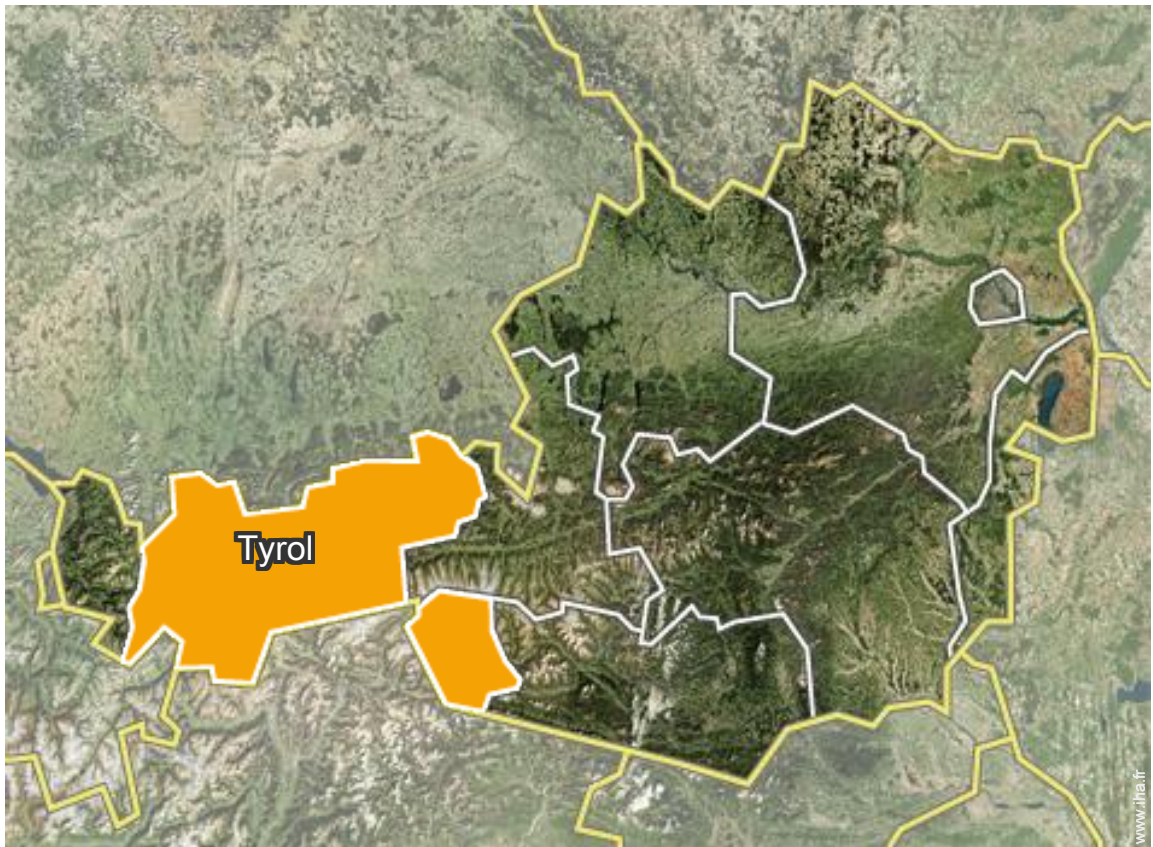

Localisation

Calendrier des disponibilités - à partir de : mai 2019

Mai	Me	J	V	S	D	L	Ma	Me	J	V	S	D	L	Ma	Me	J	V	S	D	L	Ma	Me	J	V	S	D	L	Ma	Me	J	V
2019	1	2	3	4	5	6	7	8	9	10	11	12	13	14	15	16	17	18	19	20	21	22	23	24	25	26	27	28	29	30	31
1																															
2																															
3																															
4																															
5																															
6																															

Juin	S	D	L	Ma	Me	J	V	S	D	L	Ma	Me	J	V	S	D	L	Ma	Me	J	V	S	D	L	Ma	Me	J	V	S	D
2019	1	2	3	4	5	6	7	8	9	10	11	12	13	14	15	16	17	18	19	20	21	22	23	24	25	26	27	28	29	30
1																														
2																														
3																														
4																														
5																														
6																														

Juil	L	Ma	Me	J	V	S	D	L	Ma	Me	J	V	S	D	L	Ma	Me	J	V	S	D	L	Ma	Me	J	V	S	D	L	Ma	Me
2019	1	2	3	4	5	6	7	8	9	10	11	12	13	14	15	16	17	18	19	20	21	22	23	24	25	26	27	28	29	30	31
1																															
2																															
3																															
4																															
5																															
6																															

Août	J	V	S	D	L	Ma	Me	J	V	S	D	L	Ma	Me	J	V	S	D	L	Ma	Me	J	V	S	D	L	Ma	Me	J	V	S
2019	1	2	3	4	5	6	7	8	9	10	11	12	13	14	15	16	17	18	19	20	21	22	23	24	25	26	27	28	29	30	31
1																															
2																															
3																															
4																															
5																															
6																															

- 1 Chambre "Panorama" - 4 personne(s)
- 2 Chambre "Panorama" - 4 personne(s)
- 3 Chambre "Panorama" - 2 personne(s)
- 4 Chambre "Stollhofer" - 2 personne(s)
- 5 Chambre "Stollhofer" - 2 personne(s)
- 6 Chambre "Standard" - 4 personne(s)