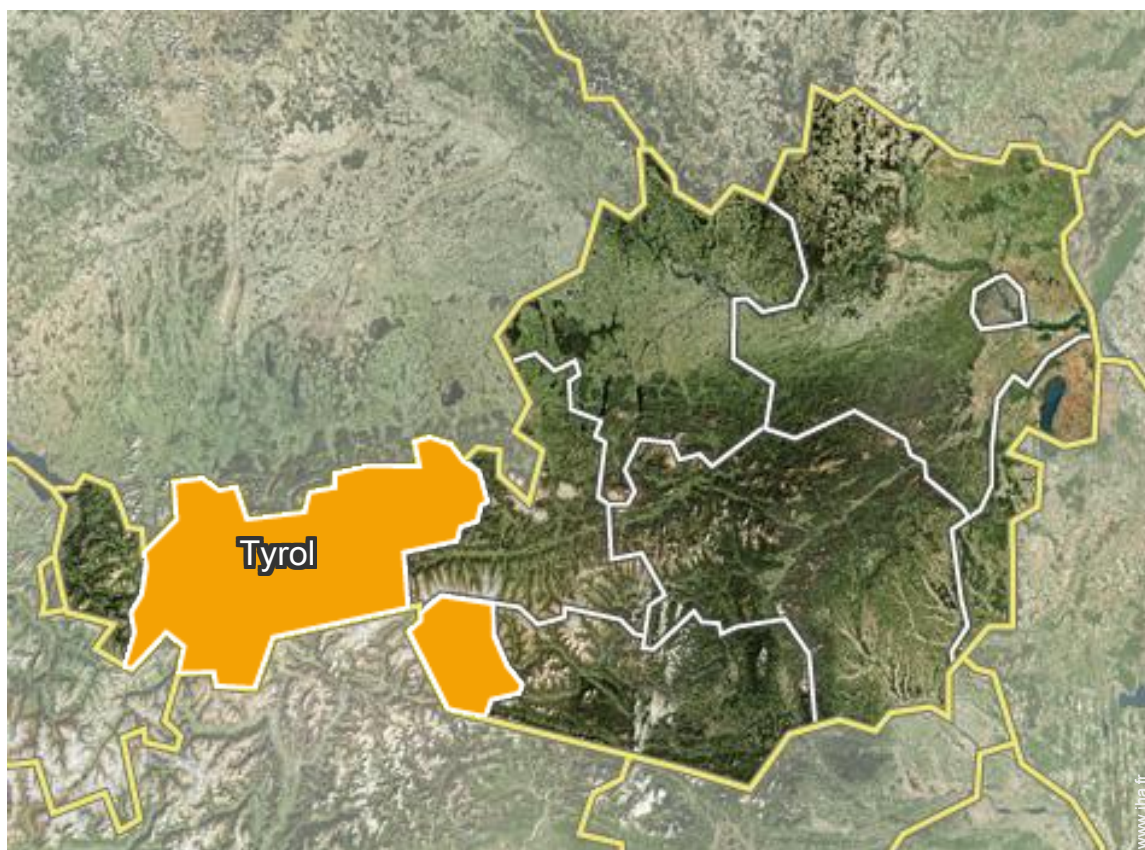

Localisation

Calendrier des disponibilités - à partir de : mars 2018

Mar	J	V	S	D	L	Ma	Me	J	V	S	D	L	Ma	Me	J	V	S	D	L	Ma	Me	J	V	S	D	L	Ma	Me	J	V	S
2018	1	2	3	4	5	6	7	8	9	10	11	12	13	14	15	16	17	18	19	20	21	22	23	24	25	26	27	28	29	30	31
1																															
2																															
3																															
4																															
5																															
6																															

Avr	D	L	Ma	Me	J	V	S	D	L	Ma	Me	J	V	S	D	L	Ma	Me	J	V	S	D	L	Ma	Me	J	V	S	D	L
2018	1	2	3	4	5	6	7	8	9	10	11	12	13	14	15	16	17	18	19	20	21	22	23	24	25	26	27	28	29	30
1																														
2																														
3																														
4																														
5																														
6																														

Mai	Ma	Me	J	V	S	D	L	Ma	Me	J	V	S	D	L	Ma	Me	J	V	S	D	L	Ma	Me	J	V	S	D	L	Ma	Me	J
2018	1	2	3	4	5	6	7	8	9	10	11	12	13	14	15	16	17	18	19	20	21	22	23	24	25	26	27	28	29	30	31
1																															
2																															
3																															
4																															
5																															
6																															

Juin	V	S	D	L	Ma	Me	J	V	S	D	L	Ma	Me	J	V	S	D	L	Ma	Me	J	V	S							
2018	1	2	3	4	5	6	7	8	9	10	11	12	13	14	15	16	17	18	19	20	21	22	23	24	25	26	27	28	29	30
1																														
2																														
3																														
4																														
5																														
6																														

- 1 Chambre "Panorama" - 4 personne(s)
- 2 Chambre "Panorama" - 4 personne(s)
- 3 Chambre "Panorama" - 2 personne(s)
- 4 Chambre "Stollhofer" - 2 personne(s)
- 5 Chambre "Stollhofer" - 2 personne(s)
- 6 Chambre "Standard" - 4 personne(s)