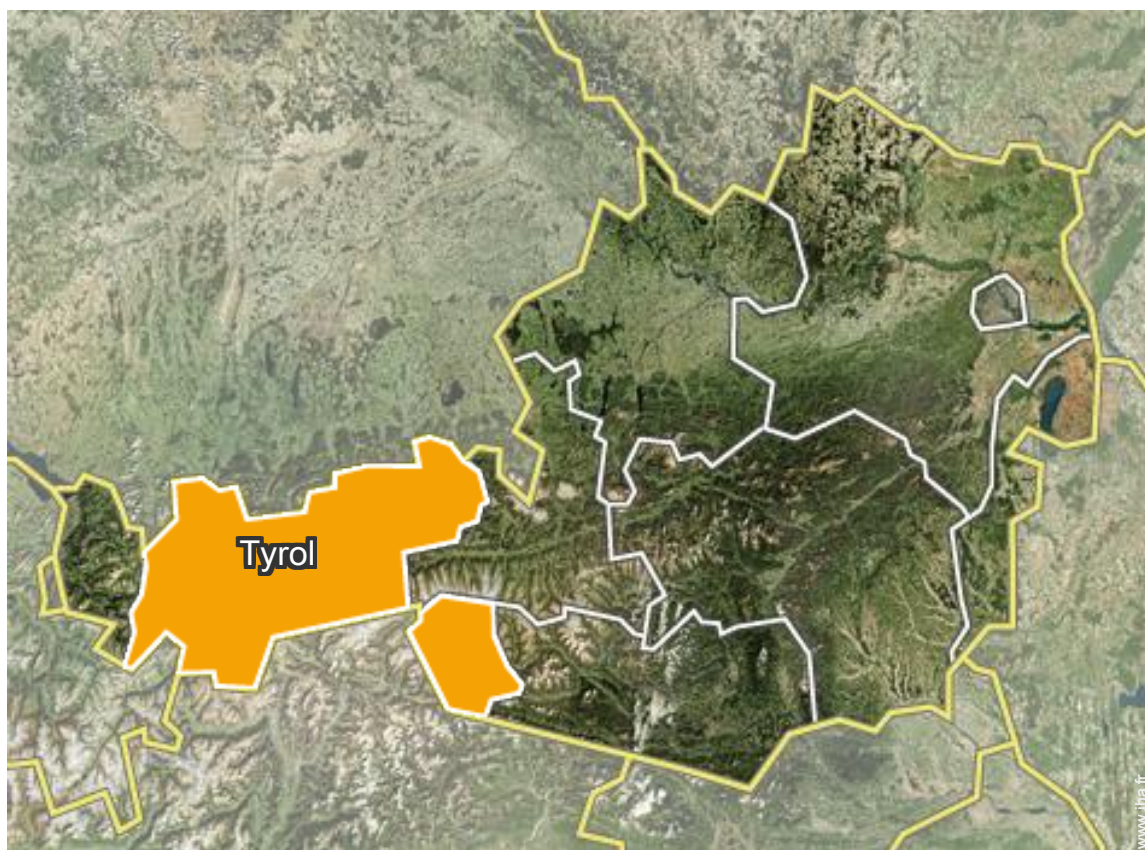

• Aéroport Innsbruck Kranebitten

→ Innsbruck, Tyrol, Autriche
→ Distance : 15km
→ Temps : 20'

- Innsbruck : (18km)
- Schwaz : (45km)
- Salzbourg : (200km)

Contact

Langues parlées

Localisation

Calendrier des disponibilités - à partir de : août 2018