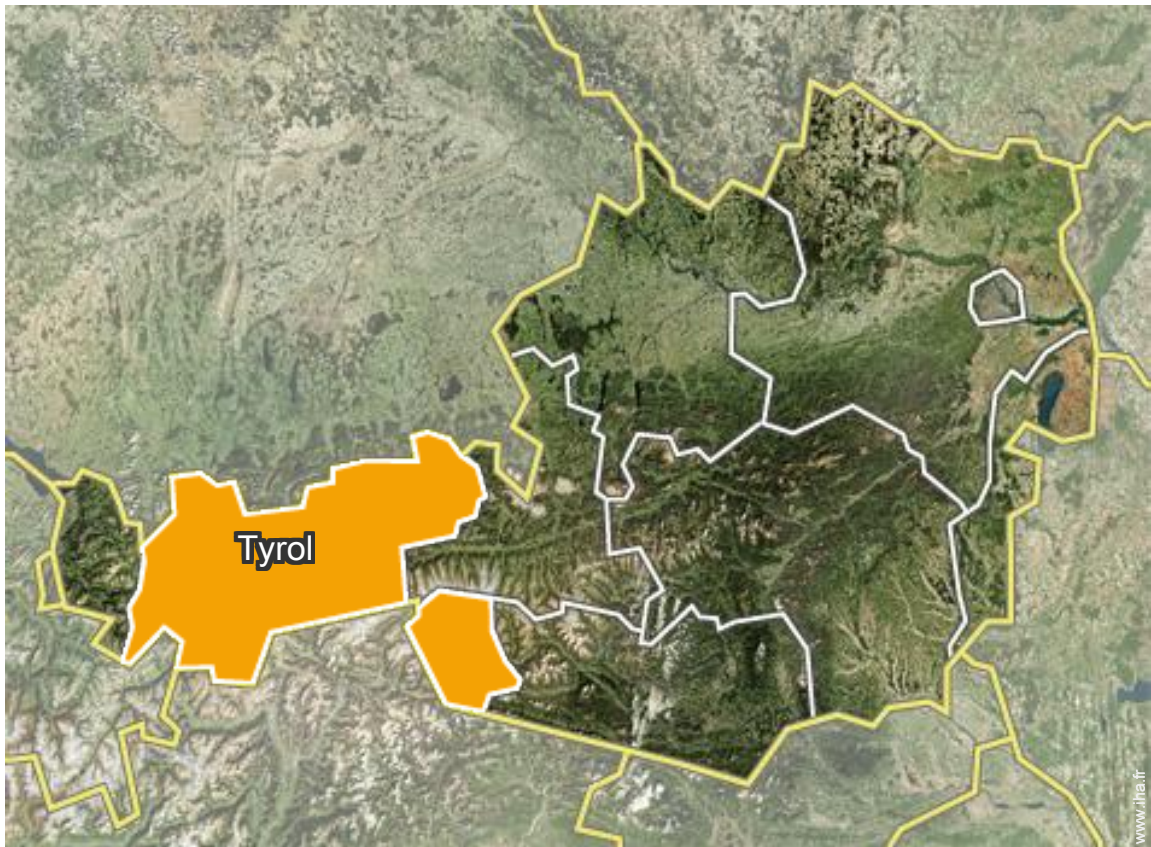

Plan d'accès

Localisation & Accès

Coordonnées GPS en degrés, minutes, secondes: Latitude 47°16'29"N - Longitude 11°11'48"E ([Hébergement](#))

Adresse

→ Salzstraße 6
6401 Inzing

• Autoroute (sortie) A12 Zirl West

→ Inzing, Tyrol, Autriche
→ Distance : 2,5km
→ Temps : 5'

• Gare ferroviaire Innsbruck Hauptbahnhof

→ Innsbruck, Tyrol, Autriche
→ Distance : 18km
→ Temps : 20'

• Aéroport Innsbruck Kranebitten

→ Innsbruck, Tyrol, Autriche
→ Distance : 15km
→ Temps : 20'

- Innsbruck : (18km)
- Schwaz : (45km)
- Salzbourg : (200km)

Contact

Langues parlées

Localisation

Calendrier des disponibilités - à partir de : décembre 2018

Dec	S	D	L	Ma	Me	J	V	S	D	L	Ma	Me	J	V	S	D	L	Ma	Me	J	V	S	D	L	Ma	Me	J	V	S	D	L
2018	1	2	3	4	5	6	7	8	9	10	11	12	13	14	15	16	17	18	19	20	21	22	23	24	25	26	27	28	29	30	31
1																															
2																															
3																															
4																															
5																															
6																															