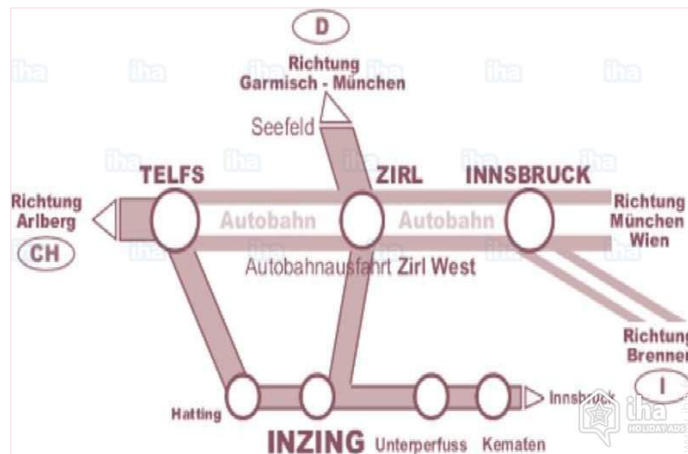

Plan d'accès

Localisation & Accès

Coordonnées GPS en degrés, minutes, secondes: Latitude 47°16'29"N - Longitude 11°11'48"E ([Hébergement](#))

Adresse

→ Salzstraße 6
6401 Inzing

• Autoroute (sortie) A12 Zirl West

→ Inzing, Tyrol, Autriche
→ Distance : 2,5km
→ Temps : 5'

• Gare ferroviaire Innsbruck Hauptbahnhof

→ Innsbruck, Tyrol, Autriche
→ Distance : 18km
→ Temps : 20'

• Aéroport Innsbruck Kranebitten

→ Innsbruck, Tyrol, Autriche
→ Distance : 15km
→ Temps : 20'