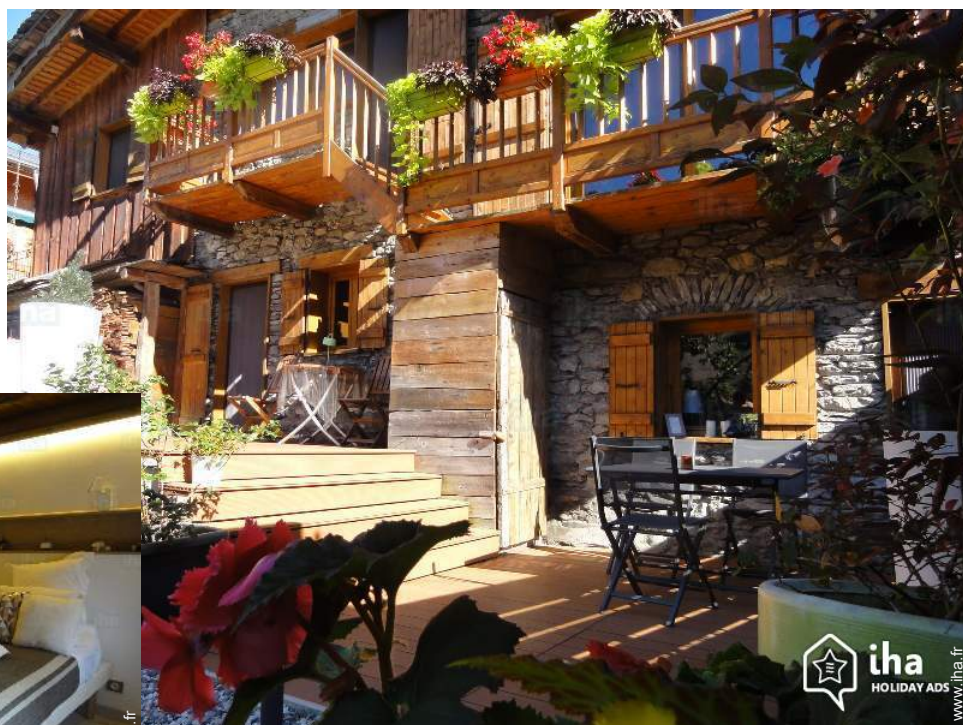

Chambres d'hôtes Hauteville Gondon "La Bessonnerie"

Situé en SAVOIE, au cœur de la Haute Tarentaise, au pied des stations =
Les ARCS, TIGNES, VAL D'ISERE, LA ROSIERE, LA PLAGNE. Des
COLS du CORMET DE ROSELAND, de L'ISERAN, et du PETIT SAINT
BERNARD.

Habitat traditionnel, individuel(le), de plain-pied, entrée individuelle, dans un(e) Propriété privée

Cadre : montagnard, calme

Chambre(s) d'hôtes : 2

Capacité d'accueil : de 1 à 5 hôtes

- Chambre "Coline"
3 personne(s)
- Chambre "Ludmilla"
2 personne(s)

- **Idéal pour couple**
- **Vue** : panoramique, dégagée, sans vis à vis, montagne, piscine, jardin/parc
- **Cadre** : montagnard, calme

" 2 chambres typique montagnarde vous accueilleront. Claude et Muriel vous recevront dans leur maison savoyarde équipée d'énergie renouvelable solaire, et chaudière bois granulés pour votre confort, Accès piscine privée l'été uniquement. "