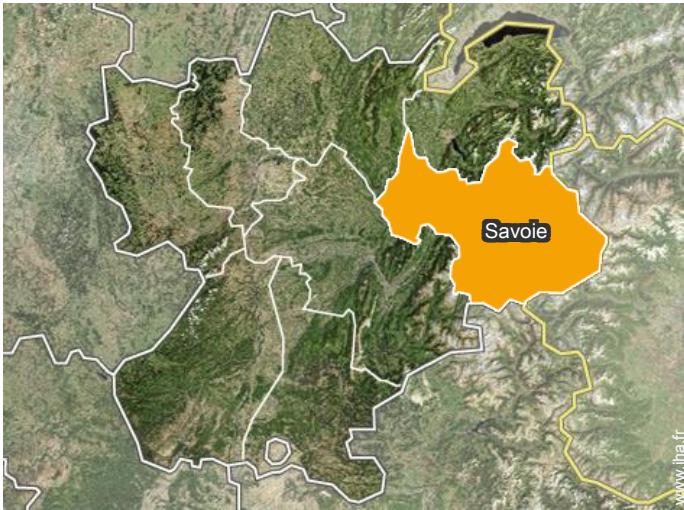

Localisation & Accès

" Nous sommes à 3.5km du centre ville de BOURG ST MAURICE, il est préférable d'avoir une voiture pour venir chez nous car pas de moyen de transport. Par contre le calme sera votre confort. Suivez la D 220 au lieu Dit LES PLANS, mais le mieux pour nous trouvez sera GOOGLE MAP ou WAZE écrivez LA BESSONNERIE et ce sera un jeu d'enfant. "