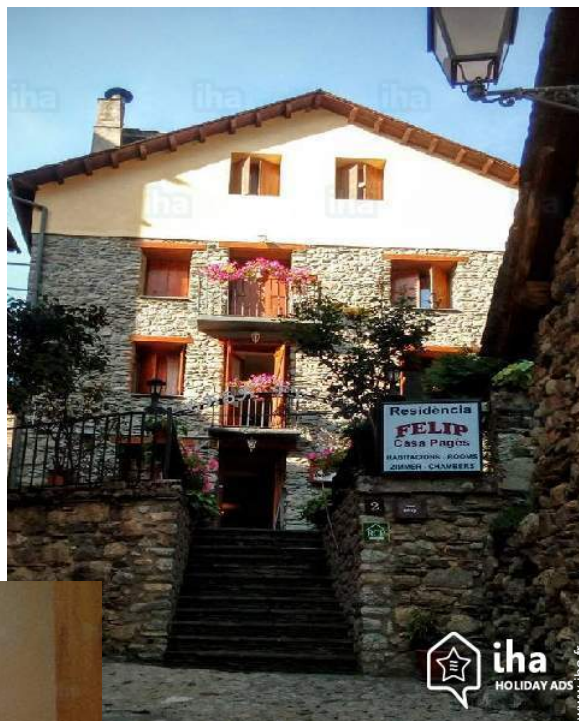

Chambres d'hôtes Espot "CASA FELIP"

Séjours à thème
Découverte de la nature

Estancia de Charme, individuel(le), de 3 étages, entrée commune, dans un(e) Hameau

Cadre : montagnard, rural

Chambre(s) d'hôtes : 6
Capacité d'accueil : 12 hôtes

- Appartement de Charme "207"
5 personne(s)
- Chambre "103"
2 personne(s)
- Chambre "102"
3 personne(s)
- Chambre "206"
2 personne(s)
- Chambre "104"
2 personne(s)
- Chambre "101"
2 personne(s)

Espot - Province de Lérida - Catalogne

Espagne

N° annonce 11662

www.iha.fr

>> LOCATIONS DE VACANCES

DE PARTICULIER À PARTICULIER

Chambres d'hôtes

Estancia de Charme, individuel(le), de 3 étages, entrée commune, dans un(e) Hameau

- **Idéal pour tout public, plusieurs familles**
- **Vue** : montagne, jardin/parc, rivière, village, rue piétonne, coucher de soleil exceptionnel
- **Cadre** : montagnard, rural
- **Exposition** : Nord