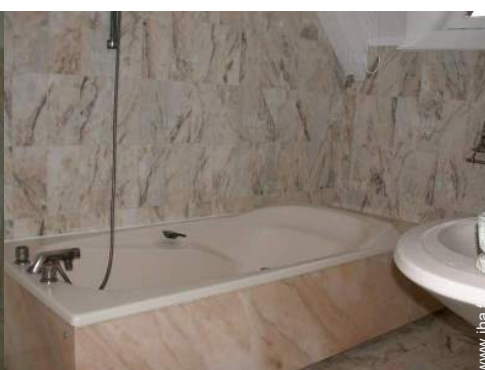

Agencement intérieur à disposition des hôtes