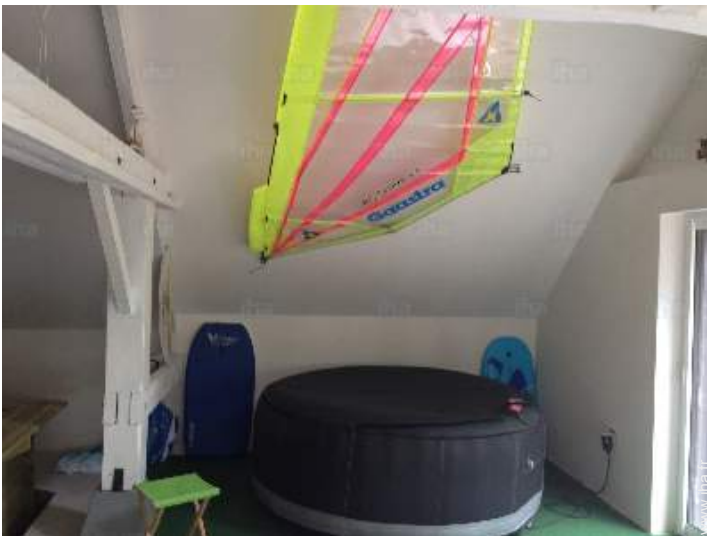

vue d'ensemble

aménagement de loisirs

Ancien Corps de Ferme de Prestige

Intérieur

- **Capacité d'accueil :**
de 1 à 10 hôtes, 4 Chambre(s) d'hôtes
- **Superficie habitable :**
400m²
- **Confort intérieur à disposition des hôtes :**
Cheminée, accès internet, wifi, sèche-cheveux, fer à repasser, chauffage électrique

Album photos - 1

la maison

aménagement de loisirs

vue d'ensemble

aménagement de loisirs

Ancien Corps de Ferme de Prestige

Album photos - 2

la propriété