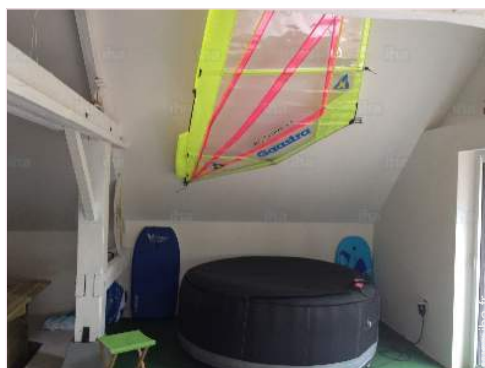

aménagement de loisirs