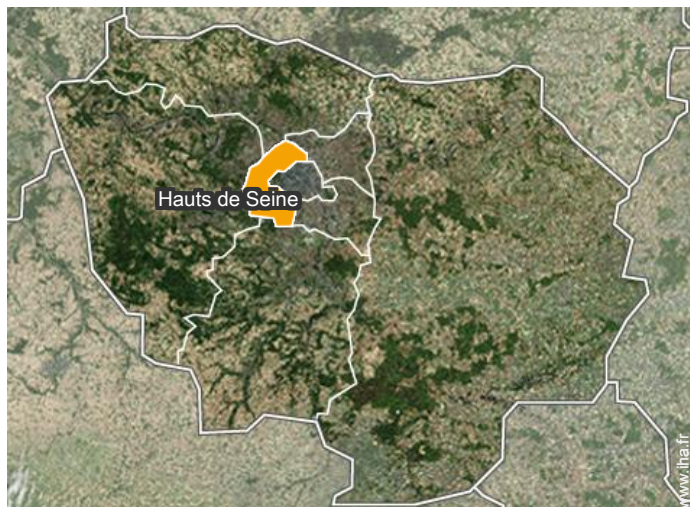

Chambres d'hôtes
Hauts de Seine - Asnières sur Seine
"Chemin de Colombes"

5
[Réserver](#)

Chambre "Room with sauna"

2 personne(s) : 2 adultes

Localisation

Localisation & Accès

Coordonnées GPS en degrés, minutes, secondes: Latitude 48°54'40"N - Longitude 2°17'25"E ([Hébergement](#))