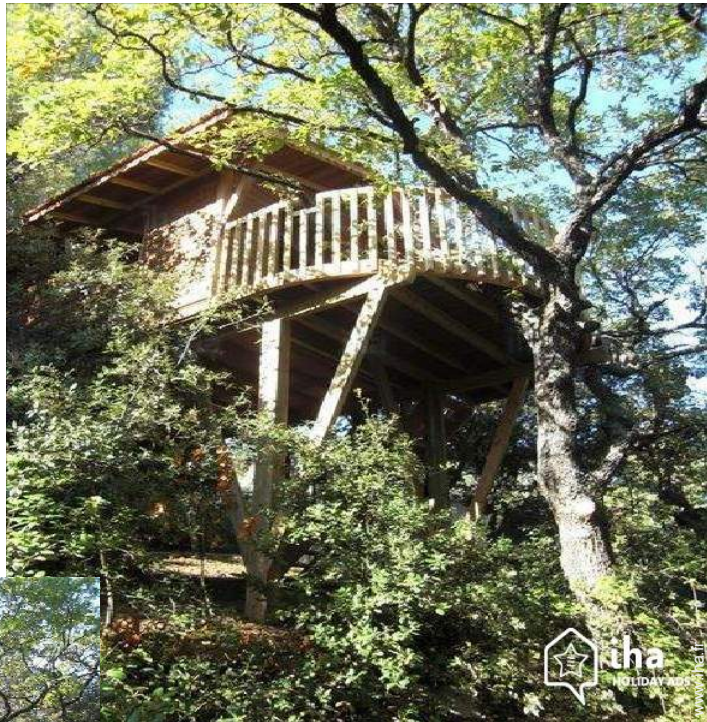

Chambres d'hôtes Apt "Rêve perché"

Cabane dans un arbre, individuel(le),
de 1 étage, entrée individuelle, dans un
(e) Propriété de Charme

Cadre : romantique, naturel

Chambre(s) d'hôtes : 1
Capacité d'accueil : 2 hôtes

Cabane dans un arbre, individuel(le), de 1 étage, entrée individuelle, dans un(e) Propriété de Charme

- **Idéal pour lune de miel, couple**
- **Vue :** panoramique, sans vis à vis, campagne, piscine, jardin/parc, nocturne scintillante
- **Cadre :** romantique, naturel
- **Exposition :** Sud

- **Encadrement :**

École de voile

Environnement

- **Site :**

Plage de sable 50km
Calanque, crique >50km
Base nautique 3km
Falaise 5km
Plan d'eau 3km
Forêt 5km

Intérieur

- Capacité d'accueil :
2 hôtes, 1 Chambre(s) d'hôtes
- Superficie habitable :
16m²
- Confort intérieur à disposition des hôtes :
Sèche-cheveux, intégralement climatisé,
chauffage électrique

Extérieur

- Superficie du terrain :
5000m²
- Installation extérieure à disposition des hôtes :
Terrasse 12m²
- Cadre extérieur à disposition des hôtes :
Parc arboré
- Equipements extérieurs à disposition des hôtes :
Salon d'été, table(s) de jardin, chaise(s) de jardin, parasol, 2 chaise(s) longue(s), 4 transat(s), 1 hamac(s), portique enfant