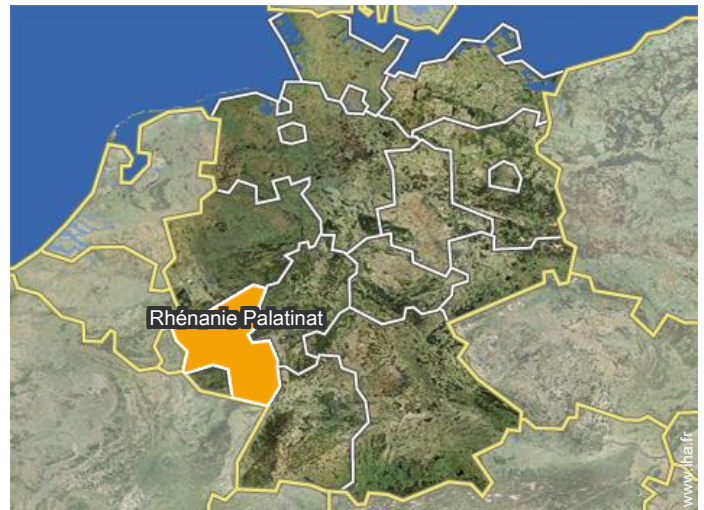

### Localisation

### Localisation & Accès

Coordonnées GPS en degrés, minutes, secondes: Latitude 50°2'0.07"N - Longitude 7°10'45.99"E (Hébergement)

#### • Autoroute (sortie) E44 Wittlich-Mitte

→ Wittlich, Région de Trèves, Rhénanie Palatinat, Allemagne  
→ Distance : 30km  
→ Temps : 1h30'