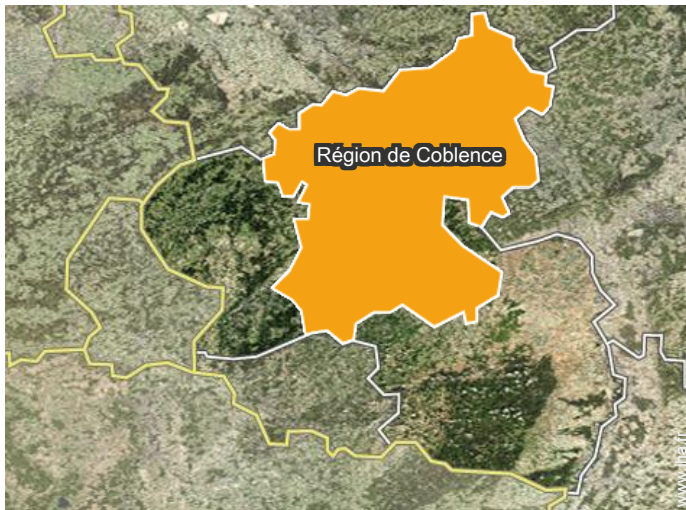

Album photos - 3

vue sud

vue ouest

vue depuis l'appartement

vue panoramique

Vue

panorama

Localisation

Localisation & Accès

Coordonnées GPS en degrés, minutes, secondes: Latitude 50°24'37"N - Longitude 7°8'59"E (Hébergement)

Adresse

→ Am Sonnenhang 9
56745 Weibern

• **Autoroute (sortie) 61**

→ Maria Laach, Région de Coblence,
Rhénanie Palatinat, Allemagne
→ Distance : 7,5km
→ Temps : 15'