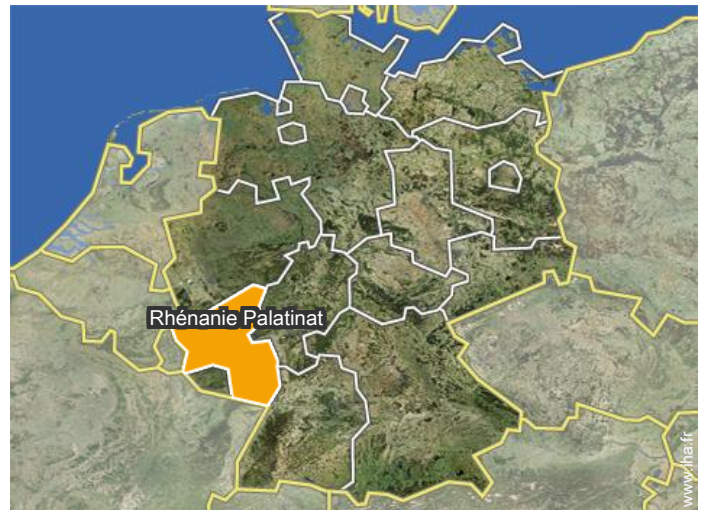

Album photos - 3

vue sud

vue ouest

vue depuis l'appartement

vue panoramique

Vue

panorama

Localisation

Localisation & Accès

Coordonnées GPS en degrés, minutes, secondes: Latitude 50°24'37"N - Longitude 7°8'59"E (Hébergement)

Adresse

→ Am Sonnenhang 9
56745 Weibern

• **Autoroute (sortie) 61**

→ Maria Laach, Région de Coblence,
Rhénanie Palatinat, Allemagne
→ Distance : 7,5km
→ Temps : 15'