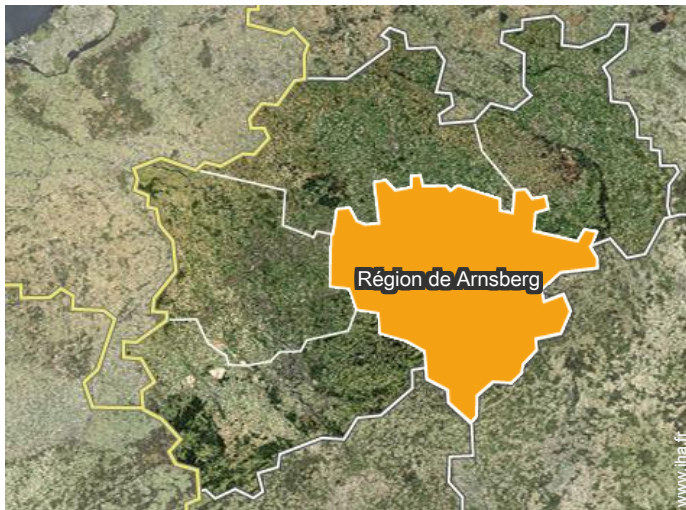

Localisation

Localisation & Accès

Coordonnées GPS en degrés, minutes, secondes: Latitude 51°26'31.704"N - Longitude 8°21'14.364"E (Hébergement)

Adresse

→ Warstein OT Allagen
59581 Warstein

• Autoroute (sortie) A44 Soest-Ost

→ Soest (Allemagne), Région de Arnberg,
Rhénanie du Nord Westphalie, Allemagne
→ Distance : 13km
→ Temps : 20'

- Warstein : (7,5km)
- Soest (Allemagne) : (25km)
- Lippstadt : (30km)

Contact

Langues
parlées