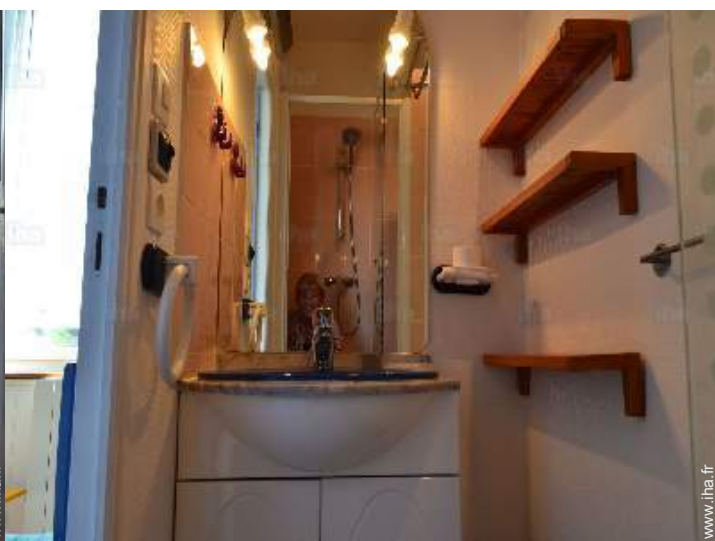

coin cuisine

l'appartement

vue depuis l'appartement

chambre

Intérieur

- **Capacité d'accueil :**
de 1 à 2 personne(s)
- **Superficie habitable :**
25m²
- **Agencement intérieur :**
2 pièce(s), 1 chambre(s), 1 salle(s) de douche, 1 WC, séjour 13m², kitchenette, coin repas
- **Couchage - lit(s) :**
1 lit(s) double(s), 1 canapé-lit(s) 1pers
- **Confort :**
T.V., lecteur DVD, collection de livres, wifi, armoire, sèche-cheveux, ventilateur d'appoint, chauffage électrique, rideaux, double-vitrage, digicode
- **Equipement ménager :**
Vaisselle/couverts, ustensiles et batterie de cuisine, machine à café électrique, bouilloire électrique, grille-pain, plaques de cuisson, four, micro-ondes, hotte aspirante, réfrigérateur, aspirateur, fer à repasser, planche à repasser

Album photos - 1

vue depuis le séjour

l'appartement

coin cuisine

vue depuis l'appartement

chambre

Album photos - 2

chambre