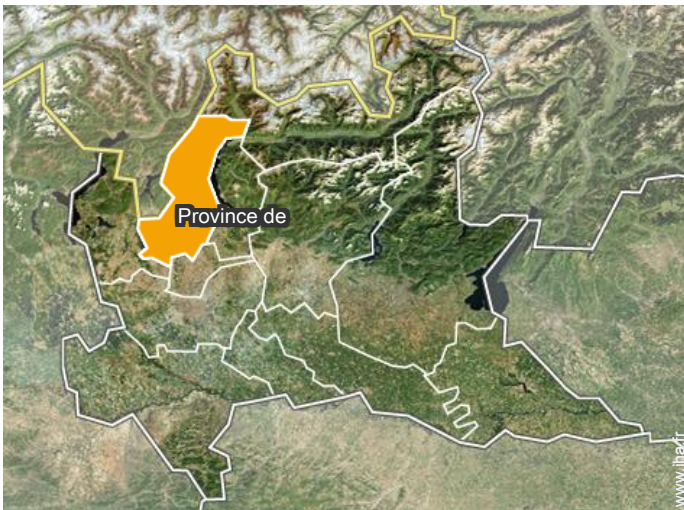

Localisation

Localisation & Accès

Coordonnées GPS en degrés, minutes, secondes: Latitude 46° 1'29"N - Longitude 9° 2'35"E ([Hébergement](#))

Adresse

→ via Statale 119
22010 Valsolda

• Aéroport Milan Malpensa

→ Milan, Province de Milan, Lombardie, Italie

→ Distance : 70km
→ Temps : 1h

• Gare ferroviaire Lugano

→ Lugano, Canton du Tessin, Suisse

→ Distance : 13km
→ Temps : 15'

• Autoroute (sortie) A2 (Lugano Sud)

→ Lugano, Canton du Tessin, Suisse

→ Distance : 13km
→ Temps : 15'

- Côme : (45km)
- Lugano : (15km)
- Milan : (85km)

Contact

Langues parlées