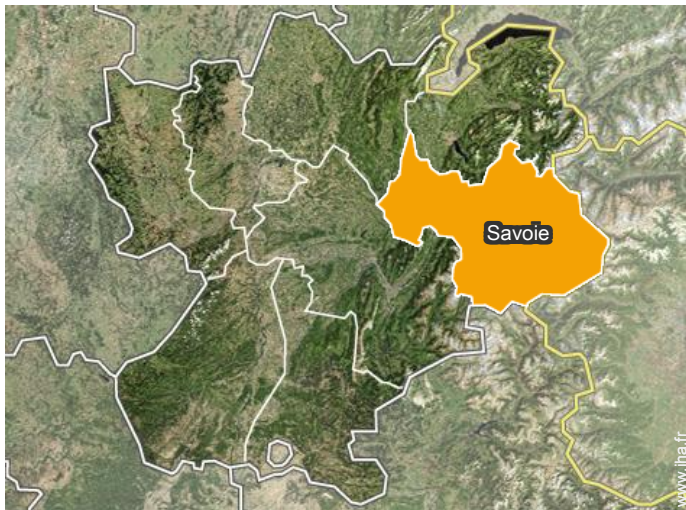

la maison

vue depuis le balcon

vue depuis le balcon

l'appartement

Localisation

Localisation & Accès

Coordonnées GPS en degrés, minutes, secondes: Latitude 45°19'42"N - Longitude 6°47'43"E (Hébergement)

Adresse

• Aéroport Lyon St Exupery

→ Lyon, Rhône, Rhône Alpes, France
→ Distance : 260km
→ Temps : 2h30'

• Modane : (23km)

- Lyon : (240km)
- Turin : (130km)

Contact

Langues parlées

Location de vacances
Savoie - Rhône Alpes
"Le Sorbier"