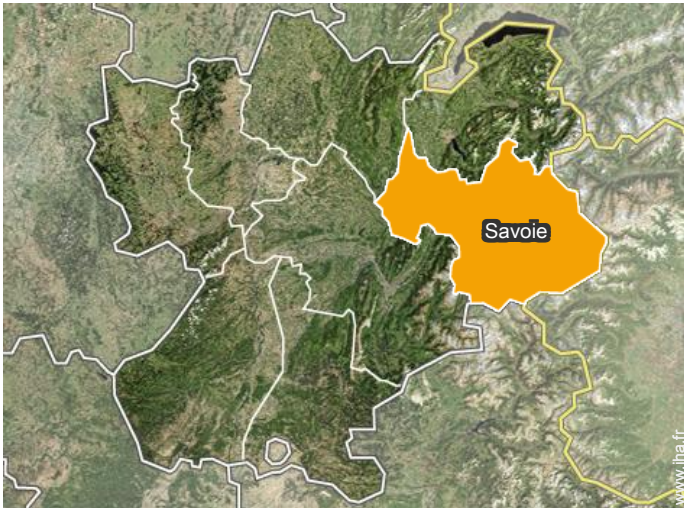

la maison

vue depuis le balcon

vue depuis le balcon

l'appartement

Localisation

Localisation & Accès

Coordonnées GPS en degrés, minutes, secondes: Latitude 45°19'42"N - Longitude 6°47'43"E (Hébergement)

Adresse

• Aéroport Lyon St Exupery

→ Lyon, Rhône, Rhône Alpes, France
→ Distance : 260km
→ Temps : 2h30'

• Modane : (23km)

- Lyon : (240km)
- Turin : (130km)

Contact

Langues parlées

Calendrier des disponibilités - à partir de : novembre 2017