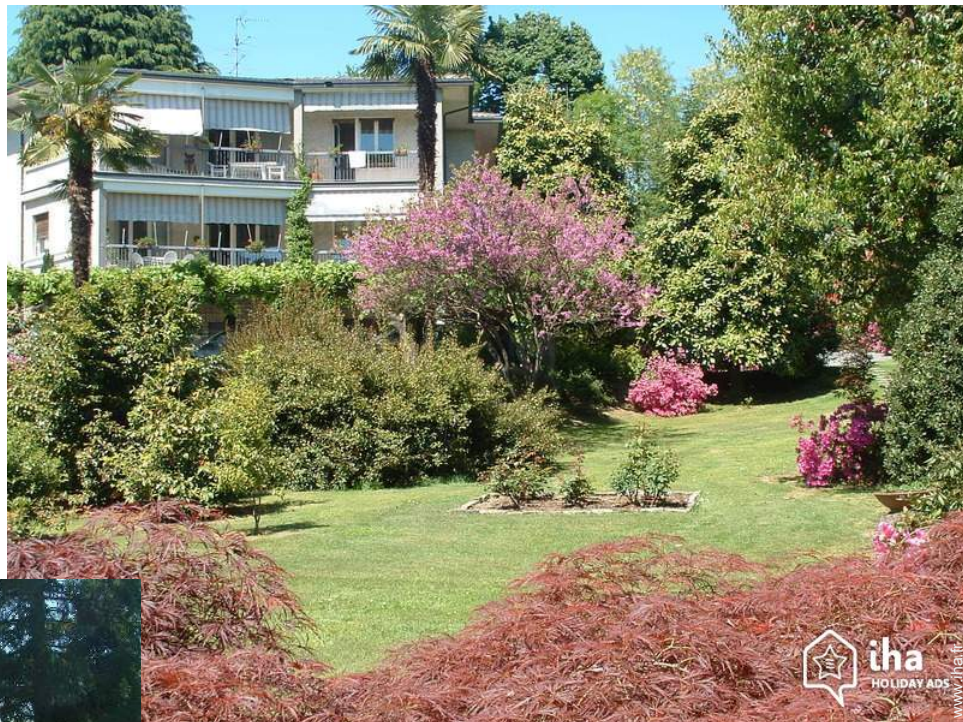

Location de vacances Lac Majeur Appartement

Appartement au rez-de-chaussée dans un(e) Maison de Campagne de plain-pied

Cadre : lacustre, tranquille

Capacité : 4 personne(s)

Chambre(s) : 2

Pièce(s) : 2

Travedona Monate - Province de Varèse (VA) - Lombardie
Italie

N° annonce 29198

www.iha.fr