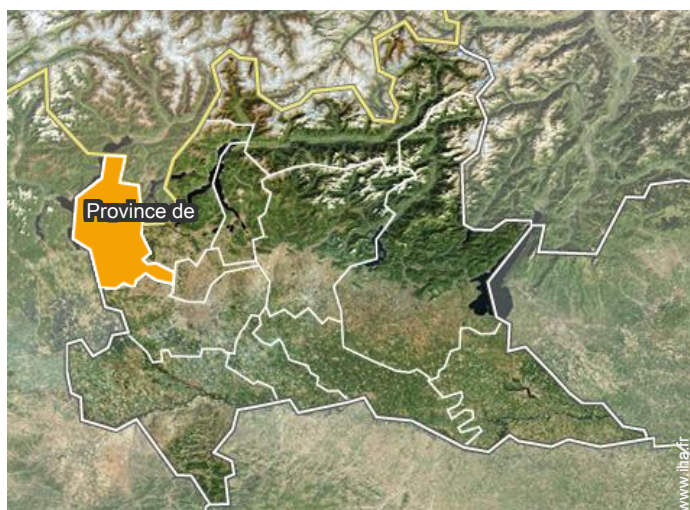

vue depuis le jardin/parc

salon télévision

lit(s) double(s)

Localisation

Localisation & Accès

Coordonnées GPS en degrés, minutes, secondes: Latitude 45°48'20"N - Longitude 8°39'18"E (Hébergement)

Adresse

→ Corso Europa 623
21028 Travedona Monate

• Aéroport Milan Malpensa

→ Milan, Province de Milan, Lombardie,
Italie

→ Distance : 20km

→ Temps : 30'

• Autoroute (sortie) Vergiate

→ Vergiate, Province de Varèse,
Lombardie, Italie

→ Distance : 11km

→ Temps : 10'