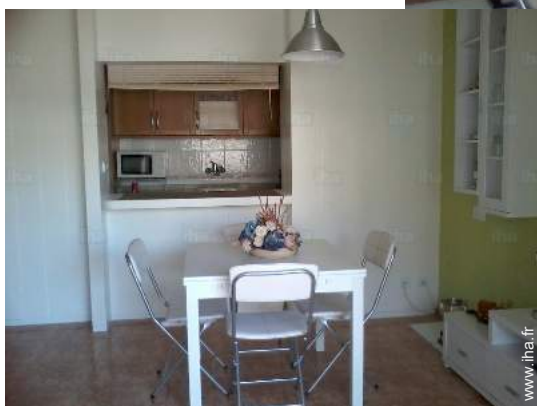

Location de vacances Tossa de Mar Appartement

Appartement au 3ème étage, entrée commune, dans un(e) Immeuble de 4 étages

Cadre : marin, historique

Capacité : de 1 à 5 personne(s)

Chambre(s) : 2

Charmance ()
Qualité tourisme ()

Tossa de Mar - Province de Gérone - Catalogne
Espagne

N° annonce 26103

www.ihfr