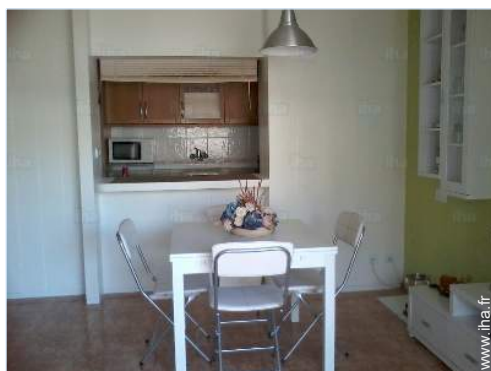

cuisine américaine

Environnement & localisation

Loisirs

- **Loisirs à moins de 20 km / 12 miles** :

Plongée avec tuba, plongée sous-marine, plongée en scaphandre, bouée tractée, jet ski, chemin de promenade, sentier côtier/forestier, randonnée, excursion en bateau, ATV/Quad, paint ball, pêche, pêche à la ligne, pêche sous-marine, terrain de pétanque

- **Encadrement** :

École de plongée

- **Attraits et détente** :

Bar/pub, discothèque, restaurant, cinéma, parc et jardin, parc de loisirs, galerie d'art, site historique, musée, festival, boutique d'artisanat, cave et dégustation de vin, centre de remise en forme, centre de beauté, centre de fitness

Environnement

- **Site** :

Mer/océan <50m
Plage de sable <50m
Falaise 800m
Forêt 500m

- **Commodités** :

Centre village
Centre ville
Arrêt/station de bus 800m
Location de bateau 50m
Location de matériel de plongée <50m
Boulangerie <50m
Petits commerces <50m
Super marché <50m
Salon de coiffure <50m
Banque 300m
Distributeur automatique de billets 300m
Pharmacie 50m
Médecin 800m
Dispensaire 800m