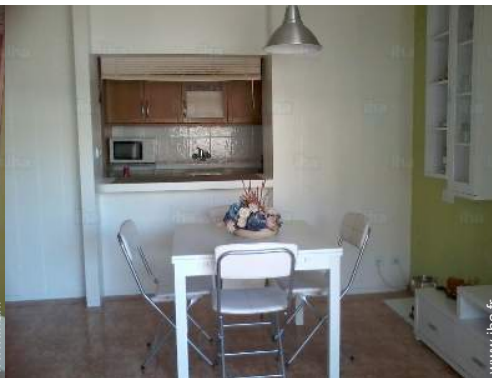

cuisine américaine