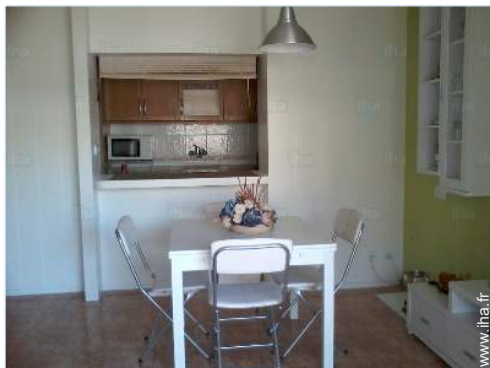

cuisine américaine

Environnement & localisation

Loisirs

- **Loisirs à moins de 20 km / 12 miles :**

Plongée avec tuba, plongée sous-marine, plongée en scaphandre, bouée tractée, jet ski, chemin de promenade, sentier côtier/forestier, randonnée, excursion en bateau, ATV/Quad, paint ball, pêche, pêche à la ligne, pêche sous-marine, terrain de pétanque

- **Encadrement :**
  École de plongée
- **Attraits et détente :**

Bar/pub, discothèque, restaurant, cinéma, parc et jardin, parc de loisirs, galerie d'art, site historique, musée, festival, boutique d'artisanat, cave et dégustation de vin, centre de remise en forme, centre de beauté, centre de fitness

Environnement

- **Site :**
  Mer/océan <50m
  Plage de sable <50m
  Falaise 800m
  Forêt 500m
- **Commodités :**
  Centre village
  Centre ville
  Arrêt/station de bus 800m
  Location de bateau 50m
  Location de matériel de plongée <50m
  Boulangerie <50m
  Petits commerces <50m
  Super marché <50m
  Salon de coiffure <50m
  Banque 300m
  Distributeur automatique de billets 300m
  Pharmacie 50m
  Médecin 800m
  Dispensaire 800m