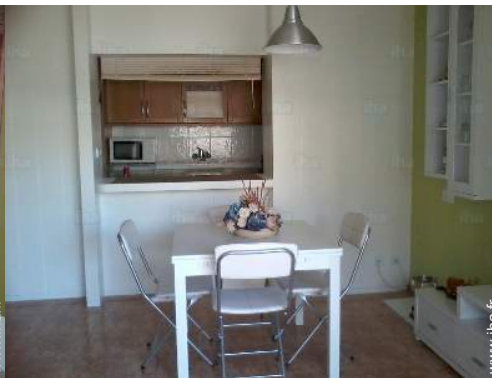

cuisine américaine

Confort