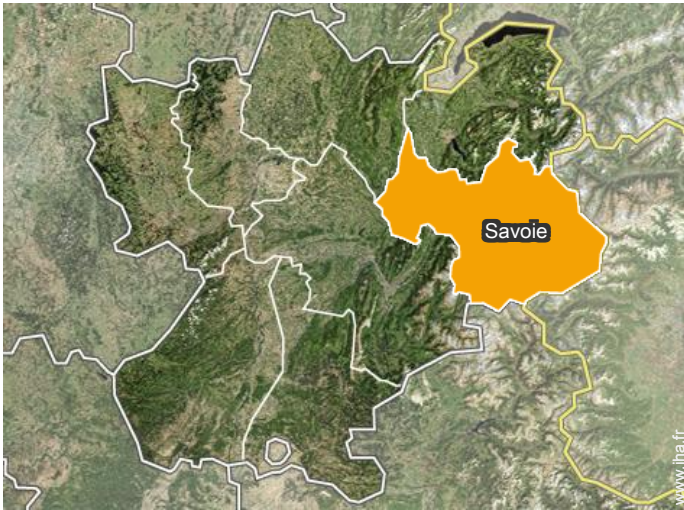

Localisation

Localisation & Accès

Coordonnées GPS en degrés, minutes, secondes: Latitude 45°27'19"N - Longitude 6°54'1"E (Hébergement)

Adresse

→ Curling B
73320 Tignes Val Claret

• Val d'Isère : (5km)

• Gare routière (bus) Tignes Val Claret

→ Tignes Val Claret, Savoie, Rhône Alpes, France

→ Distance : 200m

→ Temps : 5'

• Gare ferroviaire Bourg Saint Maurice

→ Bourg Saint Maurice, Savoie, Rhône Alpes, France

→ Distance : 25km

→ Temps : 30'

• Aéroport Genève

→ Genève, Canton de Genève, Suisse

→ Distance : 200km

→ Temps : 2h15'

Contact

Langues parlées