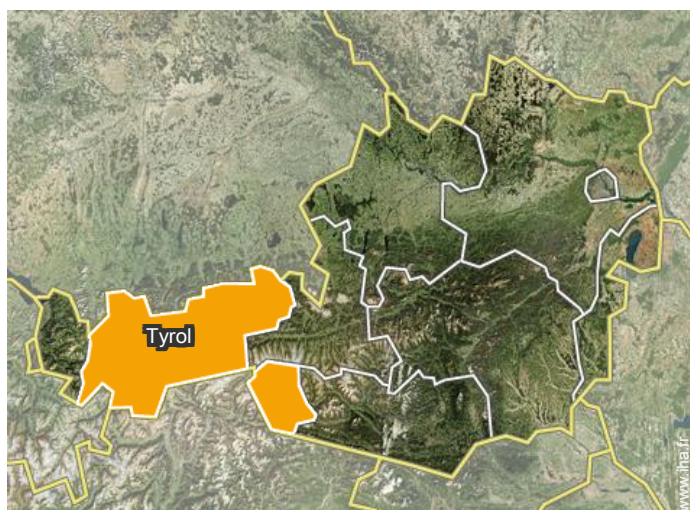

Localisation

Localisation & Accès

Coordonnées GPS en degrés, minutes, secondes: Latitude 47°34'60"N - Longitude 12°5'2"E (Hébergement)

Adresse

→ Mitterland 139
6335 Thiersee

• Autoroute (sortie) A12 (Kufstein Nord)