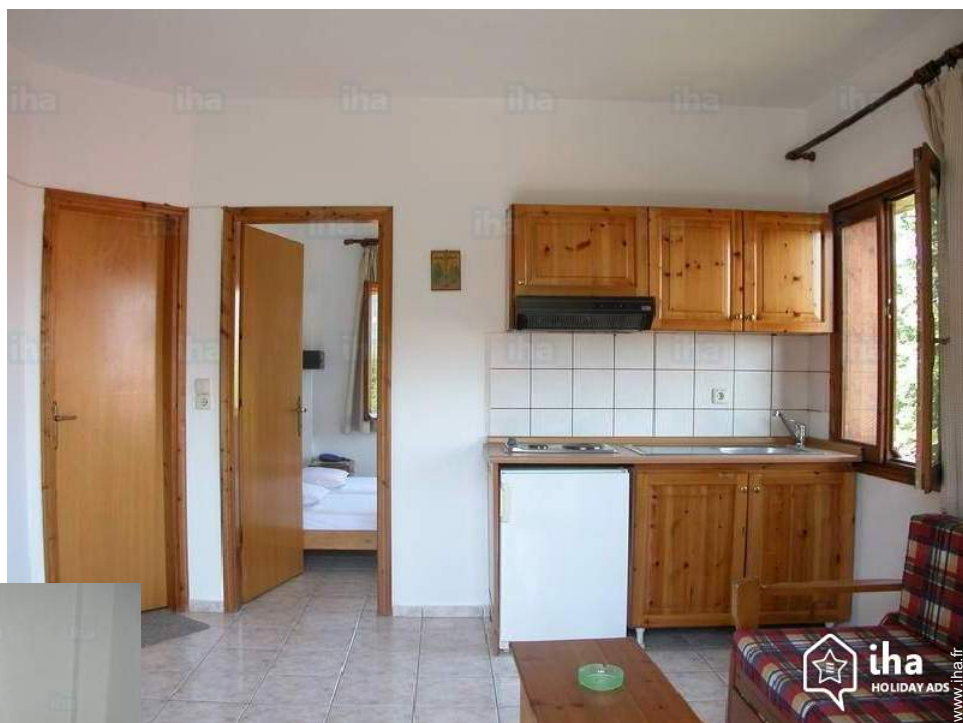

Location de vacances Thasos "Nama"

Appartement au rez-de-chaussée, entrée individuelle, dans un(e) Maison de Charme de plain-pied

Cadre : marin, paradisiaque

Capacité : 4 personne(s)

Chambre(s) : 2

Pièce(s) : 2

Intérieur

- **Capacité d'accueil :**
4 personne(s) (2 adultes, 2 enfant(s))
- **Superficie habitable :**
38m²
- **Agencement intérieur :**
2 pièce(s), 2 chambre(s), cabine nuit, 1 salle (s) de douche, 1 WC, salon 16m², véranda
- **Couchage - lit(s) :**
1 lit(s) double(s), 2 lits jumeaux simple, 2 canapé-lit(s) 1pers, 1 possibilité couchage (s) supplémentaire(s)
- **Confort :**
T.V., lecteur DVD, prise antenne t.v., armoire, sèche-cheveux, intégralement climatisé, chauffage central, rideaux, double-vitrage, volets roulants
- **Equipement ménager :**
Vaisselle/couverts, ustensiles et batterie de cuisine, cuisinière électrique, hotte aspirante, réfrigérateur