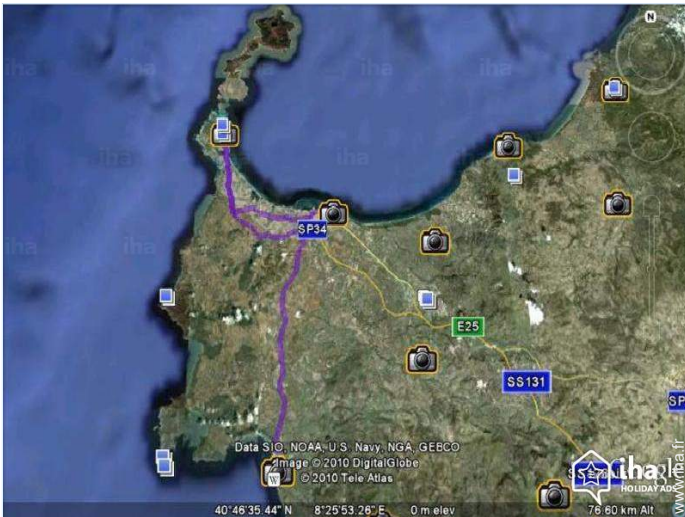

chambre

chambre

chambre enfant

Environnement

Plan d'accès

Localisation & Accès

Coordonnées GPS en degrés, minutes, secondes: Latitude 40°56'49.8"N - Longitude 8°14'3.69"E (Hébergement)

Adresse

→ Località Cala Lupo
07040 Stintino

● Aéroport Alghero Fertilia

→ Alghero, Province de Sassari,
Sardaigne, Italie
→ Distance : 55km
→ Temps : 40'

● Gare routière (bus) Bus Fertilia

→ Alghero, Province de Sassari,
Sardaigne, Italie
→ Distance : 55km
→ Temps : 1h

● Gare maritime Porto Torres

→ Porto Torres, Province de Sassari,
Sardaigne, Italie
→ Distance : 29km
→ Temps : 20'

● Sassari : (49km)

● Alghero : (55km)

● Porto Torres : (29km)

Contact

Langues
parlées

Localisation