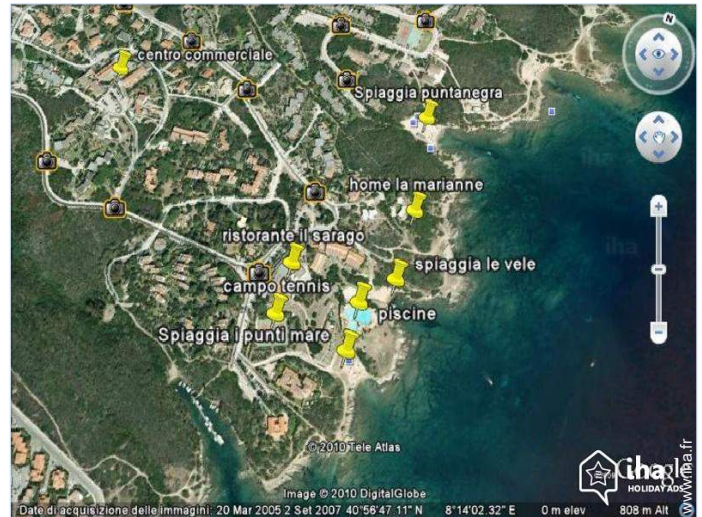

chambre

chambre

chambre enfant

Environnement

Plan d'accès

Localisation & Accès

Coordonnées GPS en degrés, minutes, secondes: Latitude 40°56'49.8"N - Longitude 8°14'3.69"E (Hébergement)

Adresse

→ Località Cala Lupo
07040 Stintino

● Aéroport Alghero Fertilia

→ Alghero, Province de Sassari,
Sardaigne, Italie
→ Distance : 55km
→ Temps : 40'

● Gare routière (bus) Bus Fertilia

→ Alghero, Province de Sassari,
Sardaigne, Italie
→ Distance : 55km
→ Temps : 1h

● Gare maritime Porto Torres

→ Porto Torres, Province de Sassari,
Sardaigne, Italie
→ Distance : 29km
→ Temps : 20'

● Sassari : (49km)

● Alghero : (55km)

● Porto Torres : (29km)

Contact

Langues
parlées

Localisation