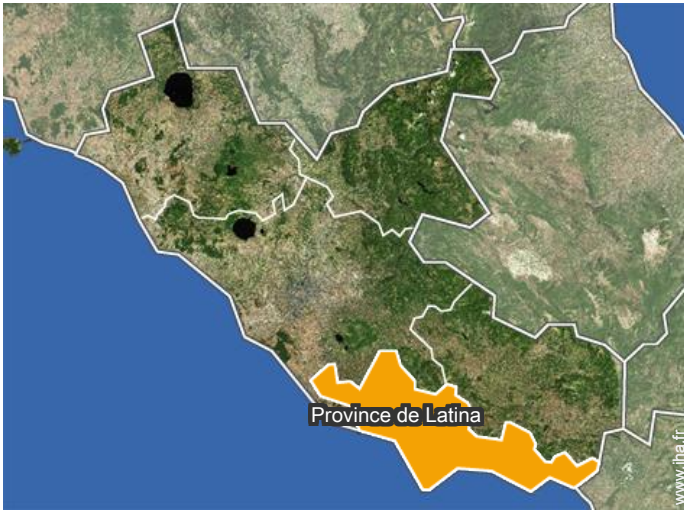

Localisation