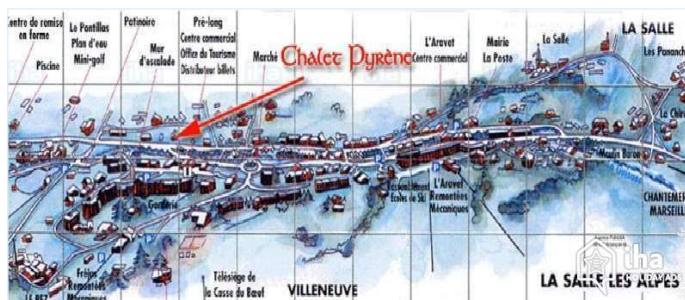

### Plan d'accès

#### • Aéroport Torino Caselle

→ Turin, Province de Turin, Piémont, Italie  
→ Distance : 100km  
→ Temps : 1h45'

• Briançon : (7,5km)

• La Salle les Alpes : (20m)