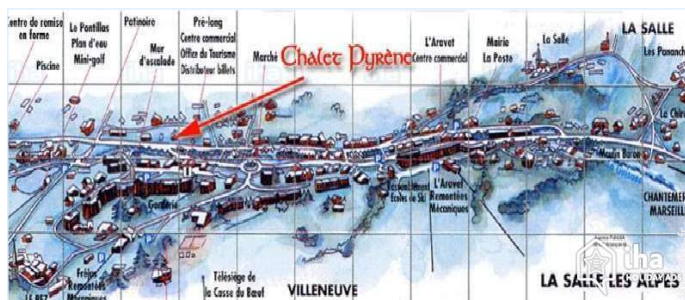

chambre

Hiver

vue de la propriété

Plan d'accès

Localisation & Accès

Coordonnées GPS en degrés, minutes, secondes: Latitude 44°56'52"N - Longitude 6°33'33"E ([Hébergement](#))

Adresse

→ 77 Rue de la Guisane
05240 Serre Chevalier 1400 (Villeneuve)

• Gare ferroviaire Briançon

→ Briançon, Hautes Alpes, Provence Alpes Côte d'Azur, France
→ Distance : 7,5km
→ Temps : 15'

• Autoroute (sortie) A51

→ Tallard, Hautes Alpes, Provence Alpes Côte d'Azur, France
→ Temps : 2h

• Aéroport Torino Caselle

→ Turin, Province de Turin, Piémont, Italie
→ Distance : 100km
→ Temps : 1h45'

• Briançon : (7,5km)

• La Salle les Alpes : (20m)

Contact

Langues parlées

Localisation

Location de vacances
Hautes Alpes - Provence Alpes Côte d'Azur
Appartement