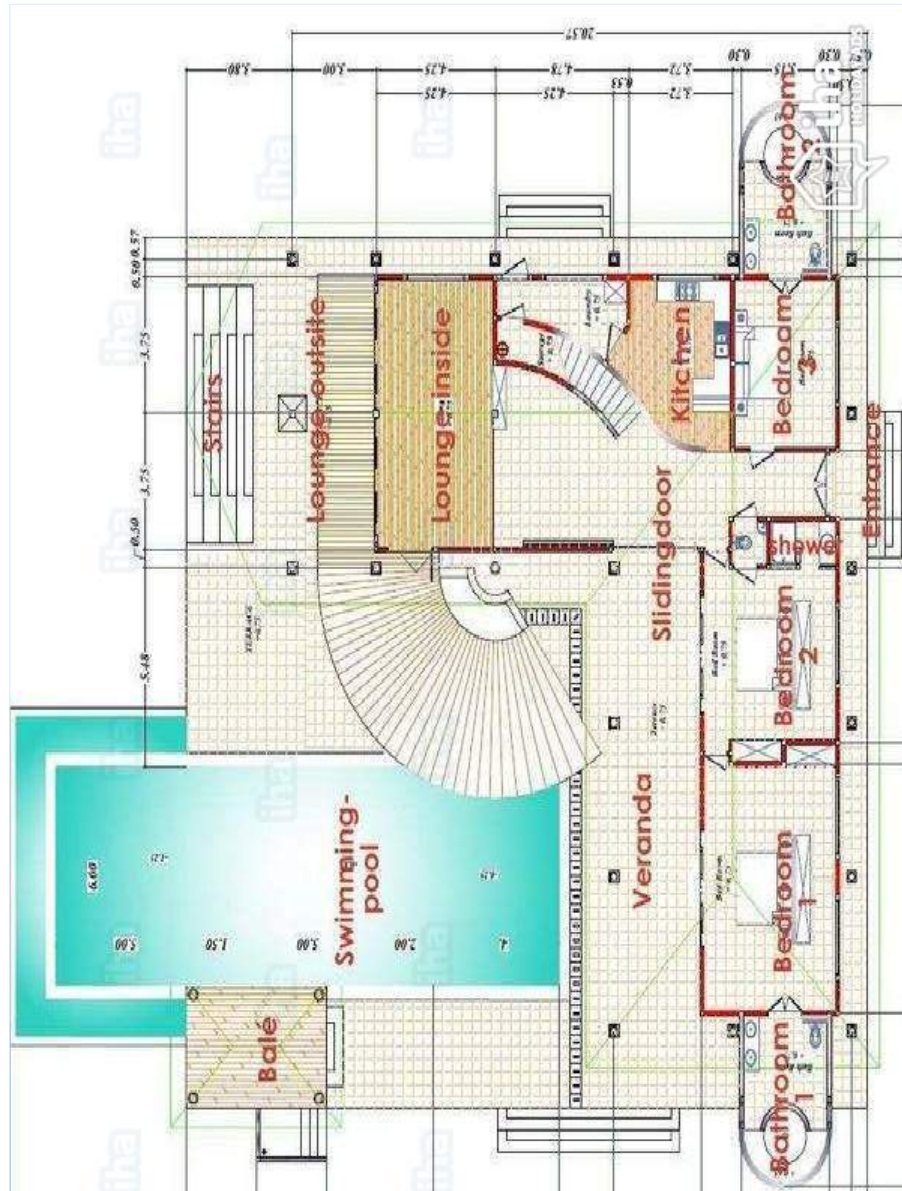

## Intérieur

- **Capacité d'accueil :**  
10 personne(s) (8 adultes, 2 enfant(s))
- **Superficie habitable :**  
280m<sup>2</sup>
- **Agencement intérieur :**  
4 pièce(s), 4 chambre(s), 4 salle(s) de douche, séjour 50m<sup>2</sup>, coin repas, dressing
- **Couchage - lit(s) :**  
3 lit(s) queen-size(s), 2 lit(s) simple(s), 1 lit(s) pliant(s) 1 pers., 1 lit(s) bébé
- **Confort :**  
T.V., home cinéma, chaine hifi, lecteur DVD, jeux de société, collection de livres, collection de films, téléphone, cable/satellite, accès internet, wifi, armoire, placard, sèche-cheveux, moustiquaires de lit, partiellement climatisé, ventilateur mural, rideaux, portail télécommandé
- **Equipement ménager :**  
Vaisselle/couverts, ustensiles et batterie de cuisine, cafetière, machine à café électrique, bouilloire électrique, grille-pain, presse-agrumes, robot ménager, cuisinière à gaz, mini-four, micro-ondes, réfrigérateur, congélateur, machine à glaçon/ice maker, lave-linge, sèche-linge, aspirateur, fer à repasser, planche à repasser

Plan d'agencement

www.iha.fr

Album photos - 1

vue depuis la terrasse

Vue

vue nord-ouest

vue nord

vue sud