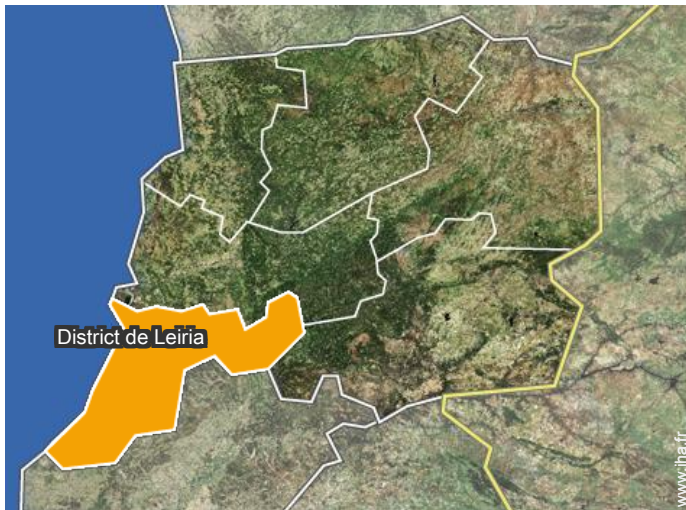

salle(s) de bain

chambre

chambre

panorama

panorama

Localisation

Localisation & Accès

Coordonnées GPS en degrés, minutes, secondes: Latitude 39°45'38"N - Longitude 9°1'53"O (Hébergement)

Adresse

→ 9-b rua dos Naturais
2430 São Pedro de Moel

• Aéroport Lisbon Portela

→ Lisbonne, District de Lisbonne, Lisbonne
et Vallée du Tage, Portugal
→ Distance : 110km
→ Temps : 1h30'

• Autoroute (sortie) A8

→ Marinha Grande, District de Leiria,
Région Centre (Portugal), Portugal
→ Distance : 10km
→ Temps : 10'

• Gare routière (bus) Sao Pedro de Moel

→ São Pedro de Moel, District de Leiria,
Région Centre (Portugal), Portugal
→ Distance : 200m