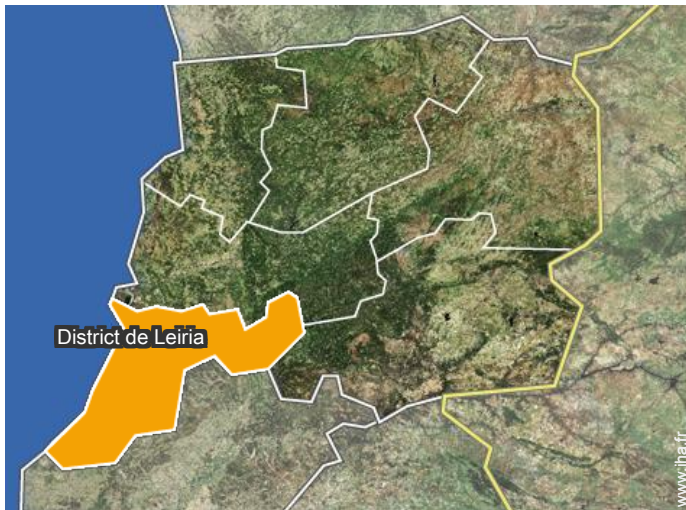

salle(s) de bain

chambre

chambre

panorama

panorama

Localisation

Localisation & Accès

Coordonnées GPS en degrés, minutes, secondes: Latitude 39°45'38"N - Longitude 9°1'53"O (Hébergement)

Adresse

→ 9-b rua dos Naturais
2430 São Pedro de Moel

• Aéroport Lisbon Portela

→ Lisbonne, District de Lisbonne, Lisbonne
et Vallée du Tage, Portugal
→ Distance : 110km
→ Temps : 1h30'

• Autoroute (sortie) A8

→ Marinha Grande, District de Leiria,
Région Centre (Portugal), Portugal
→ Distance : 10km
→ Temps : 10'

• Gare routière (bus) Sao Pedro de Moel

→ São Pedro de Moel, District de Leiria,
Région Centre (Portugal), Portugal
→ Distance : 200m

- Marinha Grande : (7,5km)
- Nazaré : (20km)
- Leiria : (20km)

Contact

Langues
parlées

Location de vacances
 São Pedro de Moel - Portugal
 "Casa Alfredo"

Calendrier des disponibilités - à partir de : août 2018