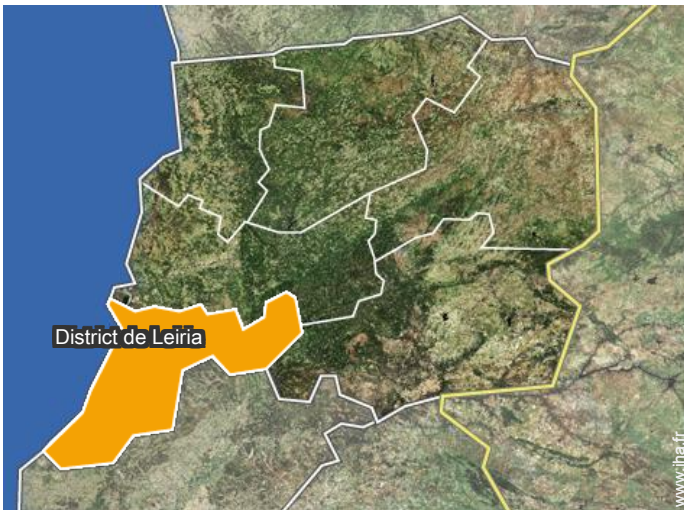

panorama

Vue

Environnement

Environnement

véranda

Localisation

Localisation & Accès

Coordonnées GPS en degrés, minutes, secondes: Latitude 39°30'54"N - Longitude 9°7'53"O ([Hébergement](#))

Adresse

→ Travessa 28 de Maio
2460 São Martinho do Porto

• Autoroute (sortie) A8

→ Alfeizerão, District de Leiria, Région
Centre (Portugal), Portugal
→ Distance : 5km
→ Temps : 10'

- Caldas da Rainha : (15km)
- Alcobaça : (19km)
- Nazaré : (10km)