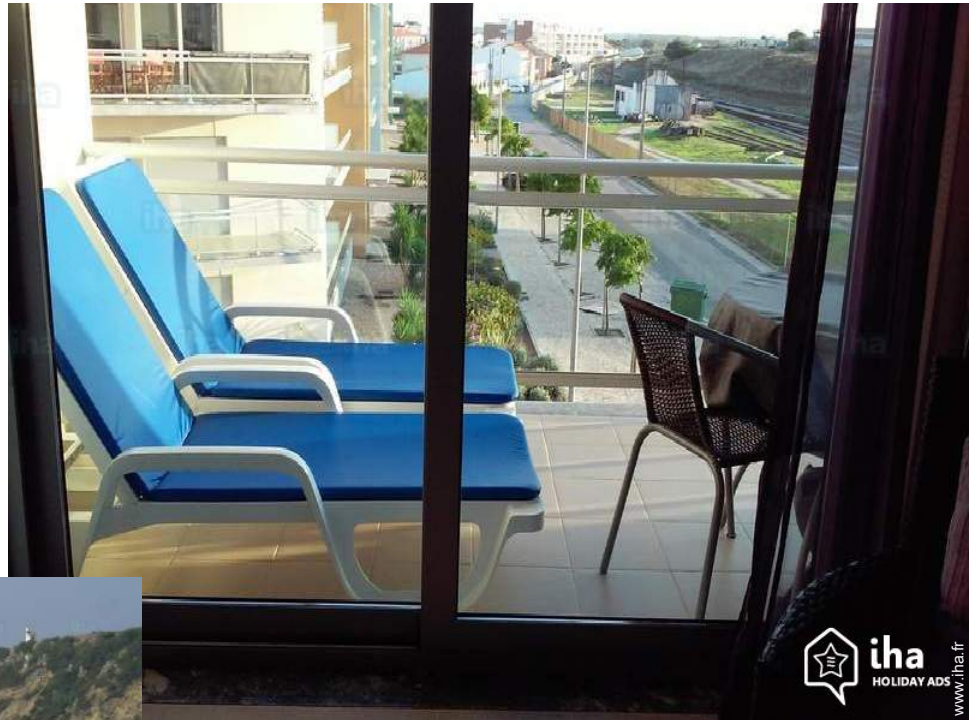

Location de vacances São Martinho do Porto Appartement

Appartement au 2ème étage, entrée individuelle, dans un(e) Resort

Cadre : tranquille

Capacité : 4 personne(s)

Chambre(s) : 1

Pièce(s) : 2

São Martinho do Porto - District de Leiria - Région Centre (Portugal)
Portugal

N° annonce 6432

www.iha.fr