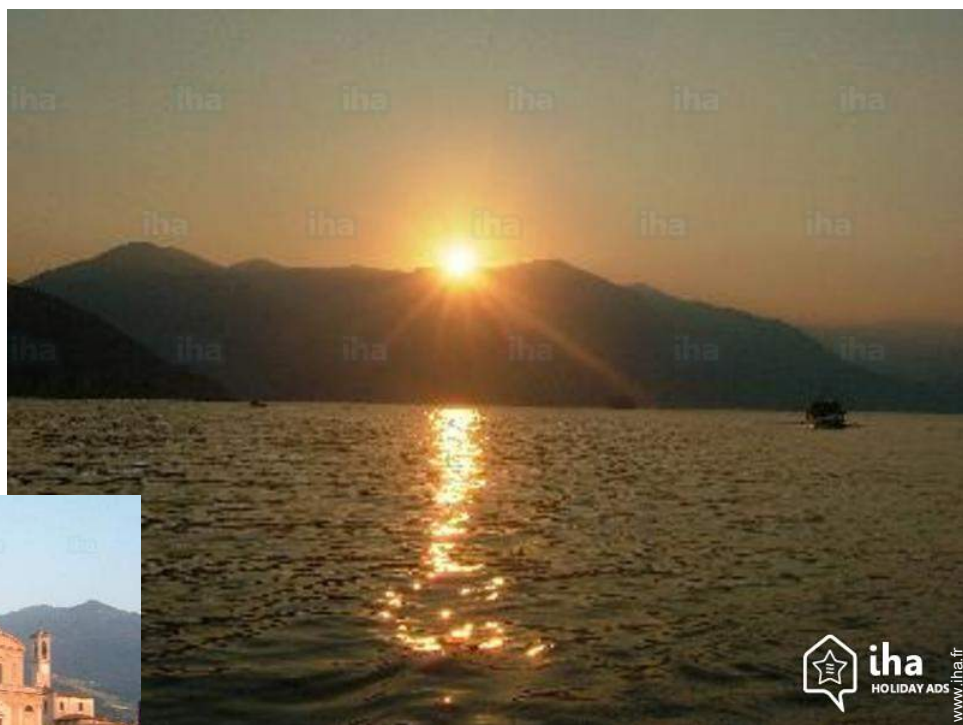

# Location de vacances Sale Marasino "Villa Francesca"

Appartement dans une maison ancienne restaurée. Belle vue sur le lac autant depuis la grande salle que depuis la terrasse.

Appartement au 1er étage, entrée individuelle, dans un(e) Maison de Charme de 2 étages