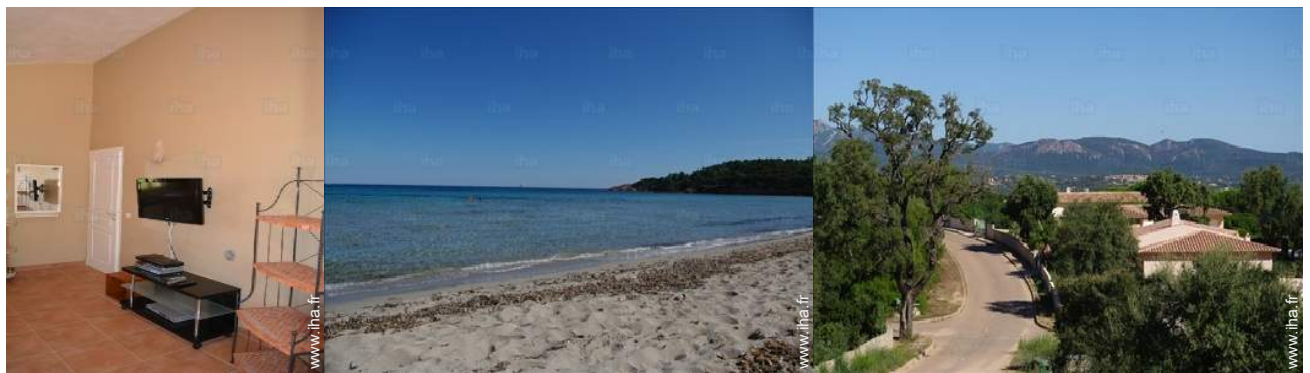

Album photos - 3