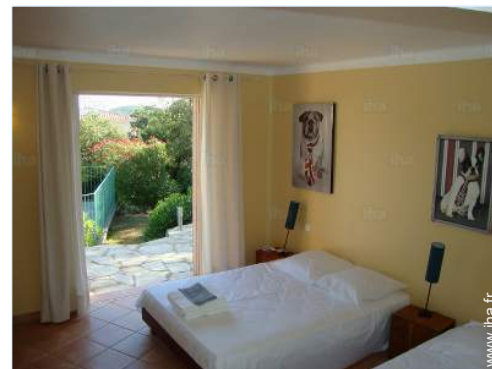

Intérieur

- **Capacité d'accueil :**
de 1 à 12 personne(s)
- **Superficie habitable :**
220m²
- **Agencement intérieur :**
5 chambre(s), 2 salle(s) de bain, 2 salle(s) de douche, 2 WC, séjour, salon, cuisine indépendante, salle à manger, coin repas, salon télévision, patio
- **Couchage - lit(s) :**
4 lit(s) double(s), 1 canapé-lit(s) 2 pers, 2 lit(s) simple(s)
- **Confort :**
Cheminée, T.V., lecteur DVD, prise antenne t.v., câble/satellite, wifi, armoire, placard, penderie, radio-réveil, sèche-cheveux, sèche-serviettes chauffant, intégralement climatisé, chauffage électrique, poêle à bois, baie vitrée, rideaux, double-vitrage, volets roulants, volets automatiques
- **Equipement ménager :**
Vaisselle/couverts, ustensiles et batterie de cuisine, cafetière, machine à café électrique, machine à café espresso, bouilloire électrique, grille-pain, presse-agrumes, robot ménager, grille-viande, cuisinière électrique, four, micro-ondes, hotte aspirante, réfrigérateur, congélateur, machine à glaçon/ice maker, lave-vaisselle, lave-linge, sèche-linge, aspirateur, fer à repasser, planche à repasser