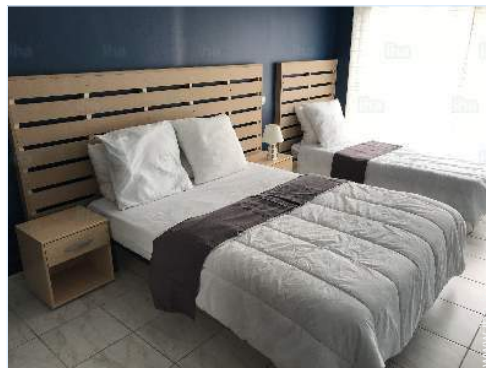

grande chambre