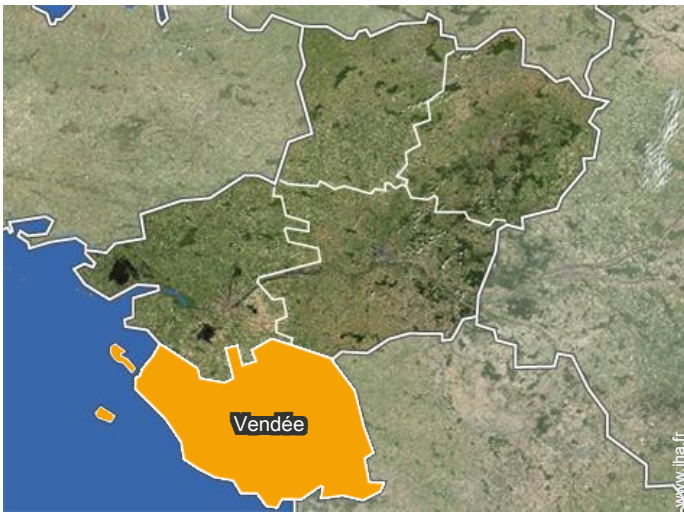

Localisation