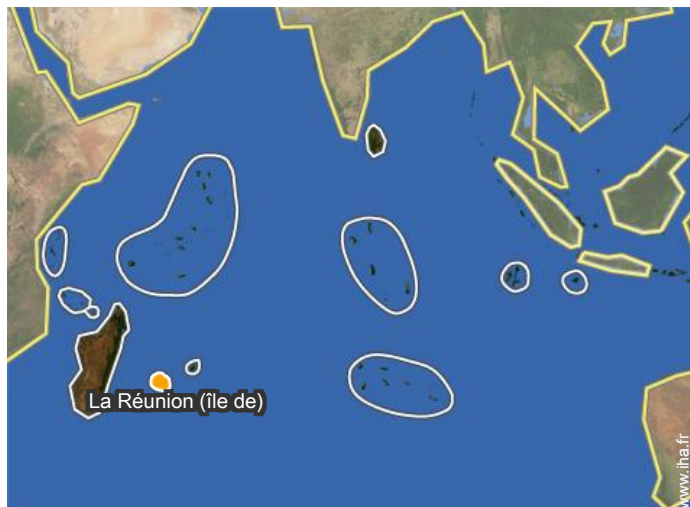

- **Encadrement :**

École de voile, école de plongée, école de tennis, école d'équitation

Environnement

- **Site :**

Mer/océan 100m
Plage de sable 100m
Parcours de golf 18 trous 10km
Spot de windsurf 4km
Spot de surf 500m
Base nautique 2km
Cascade 3km
Rivière 3km
Massif montagneux 20km
Port de plaisance 2km

Album photos - 1

Piscine

vue depuis la piscine

Localisation

Localisation & Accès

Coordonnées GPS en degrés, minutes, secondes: Latitude 21°1'58.8"S - Longitude 55°13'55.2"E (Ville)

Adresse

→ 10 rue Leconte De Lisle
97434 Saint Gilles les Bains