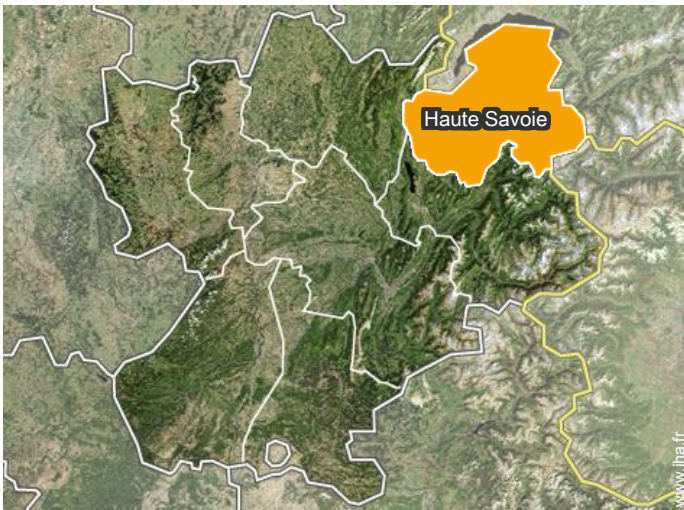

Localisation

Localisation & Accès

Coordonnées GPS en degrés, minutes, secondes: Latitude 45°52'23"N - Longitude 6°42'52"E (Hébergement)

Adresse

→ La Grange aux Cerfs
736 route de Tague
74170 Saint Gervais les Bains

● Autoroute (sortie) Saint-Gervais les Bains

→ Saint Gervais les Bains, Haute Savoie,
Rhône Alpes, France
→ Distance : 7,5km
→ Temps : 10'

● Gare ferroviaire Saint Gervais les Bains Le Fayet

→ Saint Gervais les Bains, Haute Savoie,
Rhône Alpes, France
→ Distance : 7,5km
→ Temps : 10'

● Aéroport Genève

→ Genève, Canton de Genève, Suisse

→ Distance : 70km
→ Temps : 1h

- Chamonix Mont Blanc : (15km)
- Les Contamines Montjoie : (7,5km)
- Megève : (10km)

Contact

Langues parlées