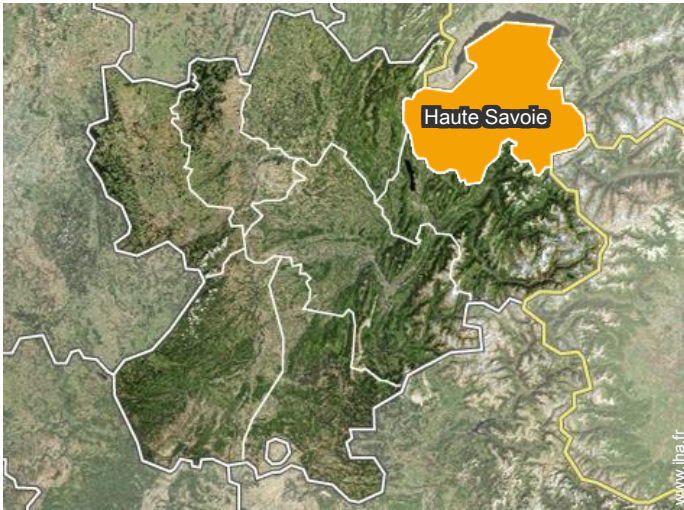

Localisation

Localisation & Accès

Coordonnées GPS en degrés, minutes, secondes: Latitude 45°52'23"N - Longitude 6°42'52"E (Hébergement)

Adresse

→ La Grange aux Cerfs
736 route de Tague
74170 Saint Gervais les Bains

● Autoroute (sortie) Saint-Gervais les Bains

→ Saint Gervais les Bains, Haute Savoie,
Rhône Alpes, France
→ Distance : 7,5km
→ Temps : 10'

● Gare ferroviaire Saint Gervais les Bains Le Fayet

→ Saint Gervais les Bains, Haute Savoie,
Rhône Alpes, France
→ Distance : 7,5km
→ Temps : 10'

● Aéroport Genève

→ Genève, Canton de Genève, Suisse

→ Distance : 70km
→ Temps : 1h

- Chamonix Mont Blanc : (15km)
- Les Contamines Montjoie : (7,5km)
- Megève : (10km)

Contact

Langues parlées