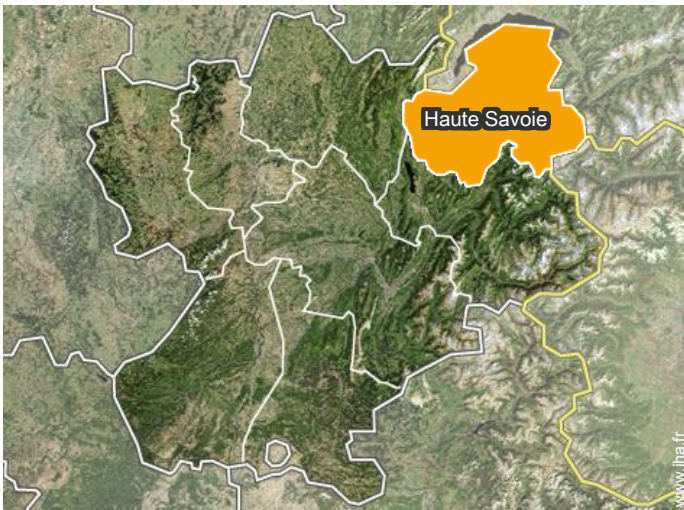

### Localisation

#### ● Autoroute (sortie) Saint-Gervais les Bains

→ Saint Gervais les Bains, Haute Savoie,  
Rhône Alpes, France  
→ Distance : 7,5km  
→ Temps : 10'