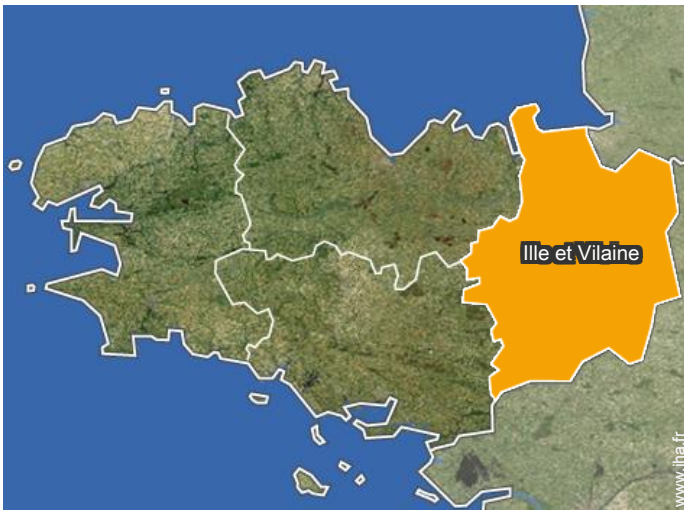

vue depuis la maison

Localisation

Localisation & Accès

Coordonnées GPS en degrés, minutes, secondes: Latitude 48°37'28.56"N - Longitude 2°8'13.056"O (Hébergement)

Adresse

→ Brise Bise
Le Port Hue
35800 Saint Briac sur Mer