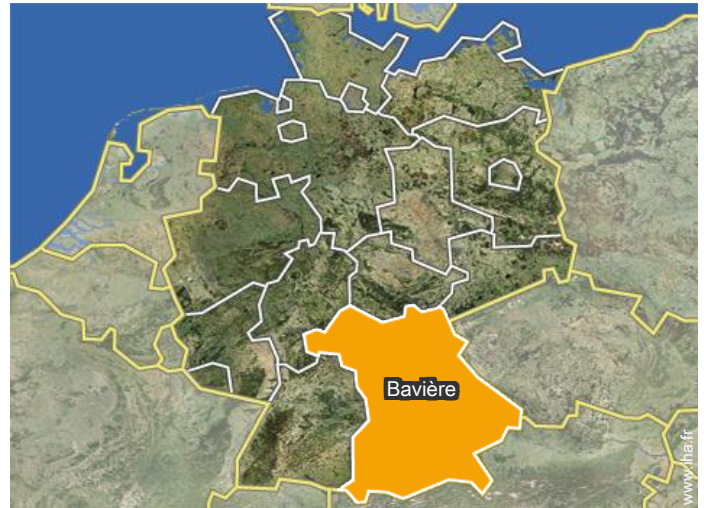

Localisation & Accès

Coordonnées GPS en degrés, minutes, secondes: Latitude 47°39'4"N - Longitude 10°42'36"E (Hébergement)

Adresse

→ Seeger Straße 42
87672 Rosshaupten

• Aéroport Memmingen

→ Memmingen, Souabe, Bavière,
Allemagne
→ Temps : 1h

• Gare ferroviaire Seeg

→ Seeg, Souabe, Bavière, Allemagne
→ Temps : 10'

• Autoroute (sortie) Nesselwang/ Rosshaupten

→ Nesselwang, Souabe, Bavière,
Allemagne
→ Distance : 18km
→ Temps : 20'

- Füssen : (11km)
- Marktoberdorf : (20km)
- Kempten : (35km)