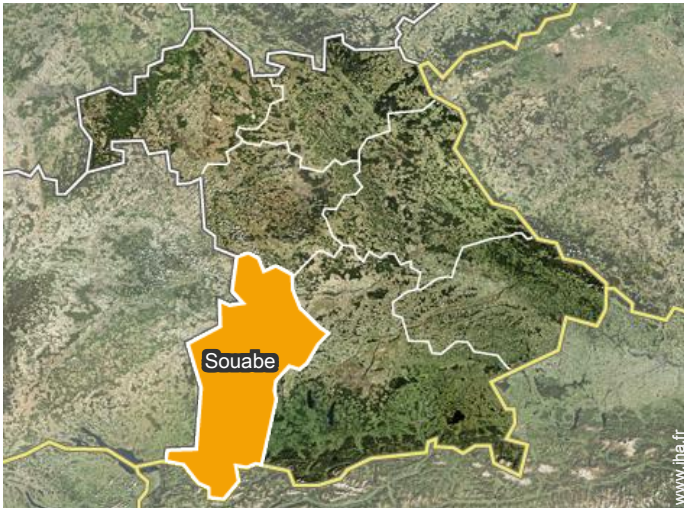

Localisation & Accès

Coordonnées GPS en degrés, minutes, secondes: Latitude 47°39'4"N - Longitude 10°42'36"E (Hébergement)

Adresse

→ Seeger Straße 42
87672 Rosshaupten

• Aéroport Memmingen

→ Memmingen, Souabe, Bavière,
Allemagne
→ Temps : 1h

• Gare ferroviaire Seeg

→ Seeg, Souabe, Bavière, Allemagne
→ Temps : 10'

• Autoroute (sortie) Nesselwang/ Rosshaupten

→ Nesselwang, Souabe, Bavière,
Allemagne
→ Distance : 18km
→ Temps : 20'

- Füssen : (11km)
- Marktoberdorf : (20km)
- Kempten : (35km)