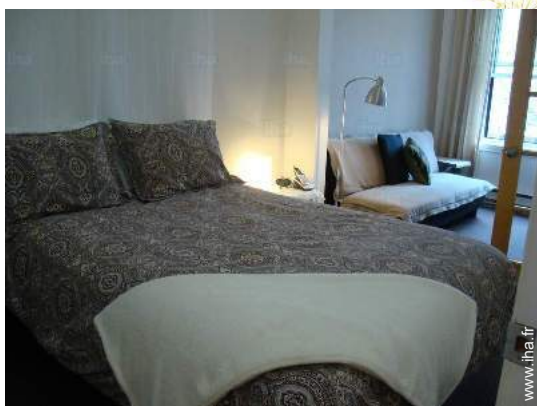

Location de vacances Rosemont La Petite Patrie "Mont-Rose"

Situé au cœur d'un quartier, où la vie est vraiment agréable.

Triplex au 2ème étage, entrée individuelle, dans un(e) Maison de 3 étages

Cadre : urbain, agréable

Capacité : de 1 à 2 personne(s)

Chambre(s) : 1

Pièce(s) : 3

Meublés de Tourisme (3 étoiles)

Rosemont La Petite Patrie - Québec

Canada

Réservation : +1 (514) 270 4909 (États Unis)

N° annonce 32593

" Réellement bien situé, au cœur de Montréal, à 2 min. du métro Rosemont (ligne Orange). Calme et charmant, propres et bien organisés avec 1 chambre, 1 cuisine, 1 salon et 1 salle de bain : 550 p2 (50m2). Locations mensuelles seulement. La location comprend tout; meublé, chauffé, Internet haute vitesse, télé, électricité, laveuse, draps, serviettes, etc. Cuisine équipée : micro-onde, cuisinière, frigo, vaisselle, ustensiles, etc. Location minimum 1 mois C'est réellement bien situé, au cœur de Montréal dans le quartier Petite-Patrie, à 2 min. du métro. Le quartier est sympathique et hyper pratique, nous sommes près de tout: à 10 minutes de marche de la rue Laurier (Plateau Mont-Royal). Près de la Plaza St-Hubert, les courses se font à pieds. Je suis la propriétaire, pas d'intermédiaire d'agence. J'ai quelques petits appartements meublés en location mensuelle. Prix entre mille et trois mille dollars du canada Possibilité de louer place de stationnement aussi. Merci de me contacter pour les disponibilités! "