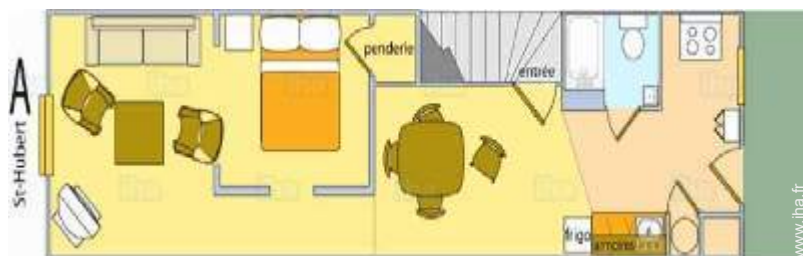

Plan d'agencement