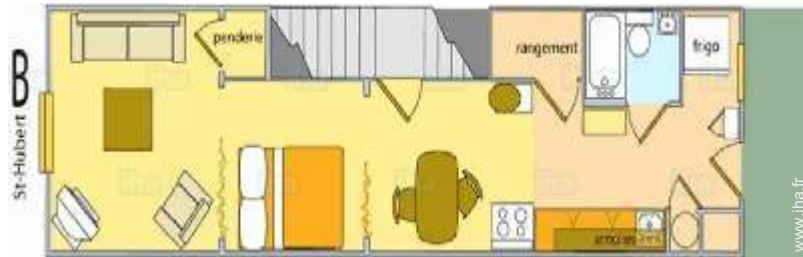

Plan d'agencement