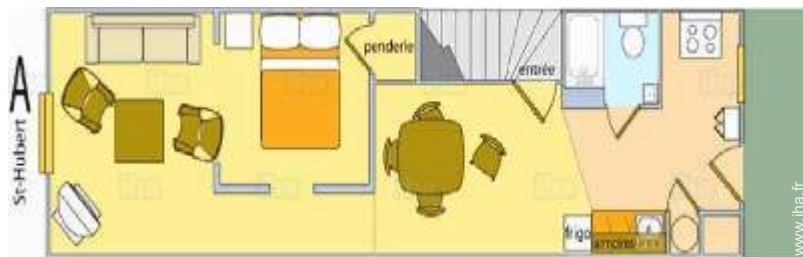

Environnement

- **Site :**

Piscine publique 500m

Intérieur

- **Capacité d'accueil :**
de 1 à 2 personne(s) (2 adultes)
- **Superficie habitable :**
55m²
- **Agencement intérieur :**
3 pièce(s), 1 chambre(s), 1 salle(s) de bain, 1 WC, séjour 18m², salon 18m², cuisine indépendante, coin repas, buanderie
- **Couchage - lit(s) :**
1 lit(s) double(s), 1 canapé-lit(s) 2 pers
- **Confort :**
T.V., accès internet haut débit, wifi, penderie, sèche-cheveux, moustiquaire aux fenêtres, ventilateur d'appoint, chauffage électrique, rideaux, stores, double-vitrage
- **Equipement ménager :**
Vaisselle/couverts, ustensiles et batterie de cuisine, cafetière, grille-pain, robot ménager, cuisinière électrique, four, micro-ondes, réfrigérateur, congélateur, lave-linge, aspirateur, fer à repasser, planche à repasser

N° annonce 32593

www.ihaf.fr

Plan d'agencement

Album photos - 1

Album photos - 2

Localisation

Localisation & Accès

" Station de métro Rosemont à 300 mètres de la maison. "