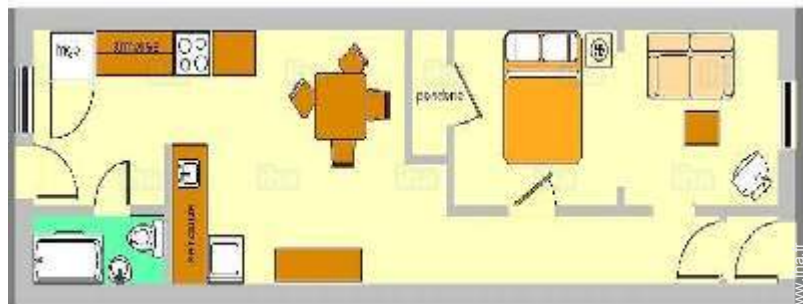

Environnement

- **Site :**

Piscine publique 500m

Intérieur

- **Capacité d'accueil :**
de 1 à 2 personne(s) (2 adultes)
- **Superficie habitable :**
55m²
- **Agencement intérieur :**
3 pièce(s), 1 chambre(s), 1 salle(s) de bain, 1 WC, séjour 18m², salon 18m², cuisine indépendante, coin repas, buanderie
- **Couchage - lit(s) :**
1 lit(s) double(s), 1 canapé-lit(s) 2 pers
- **Confort :**
T.V., accès internet haut débit, wifi, penderie, sèche-cheveux, moustiquaire aux fenêtres, ventilateur d'appoint, chauffage électrique, rideaux, stores, double-vitrage
- **Equipement ménager :**
Vaisselle/couverts, ustensiles et batterie de cuisine, cafetière, grille-pain, robot ménager, cuisinière électrique, four, micro-ondes, réfrigérateur, congélateur, lave-linge, aspirateur, fer à repasser, planche à repasser

N° annonce 32593

www.ihaf.fr

Plan d'agencement

Album photos - 1

Album photos - 2

Localisation

Localisation & Accès

" Station de métro Rosemont à 300 mètres de la maison. "