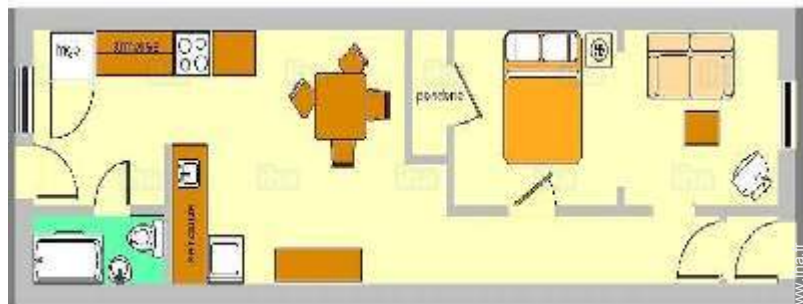

Plan d'agencement