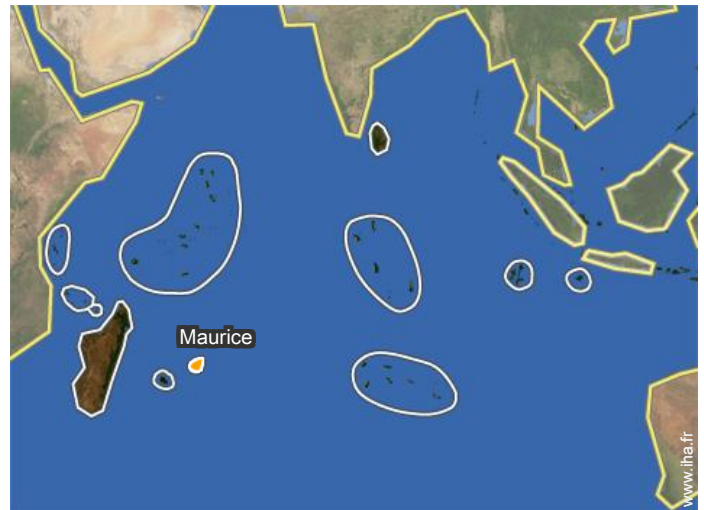

#### • Site :

Mer/océan 100m  
Plage de sable 300m  
Parcours de golf 18 trous 10km  
Rivière <50m  
Port de plaisance 100m

N° annonce 19270

[www.ihaf.fr](http://www.ihaf.fr)

Album photos - 1

Album photos - 2

[Séjours à thème](#)

Dégustation de la cuisine du terroir

## Localisation

### Adresse

→ la jeteé ( la balise)

• **Aéroport Sir Seewoosagur Ramgoolam**

→ Plaisance, Île Maurice, Maurice

→ Distance : 40km

→ Temps : 50'

• Tamarin : (5km)

• Flic en Flac : (10km)