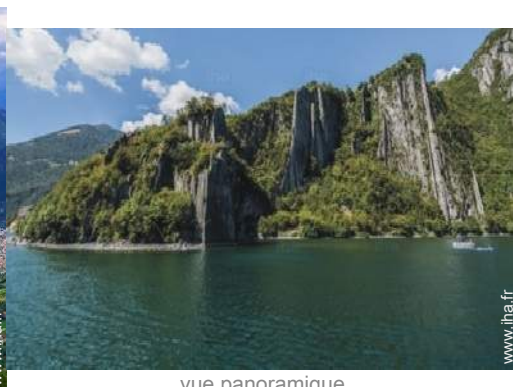

vue panoramique