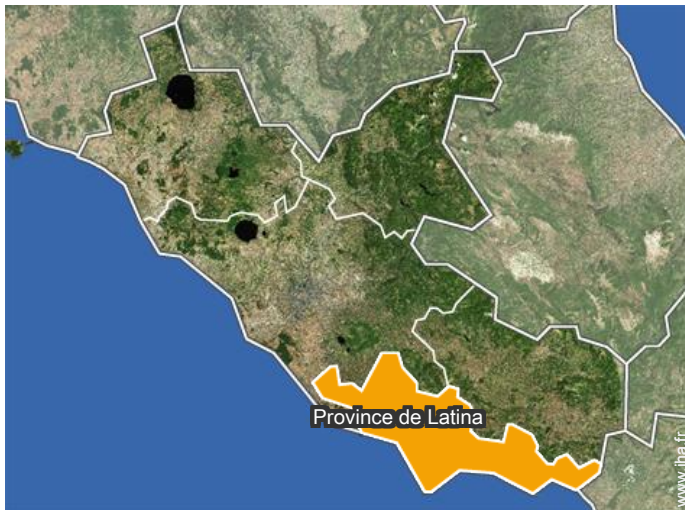

Album photos - 2

Localisation

Localisation & Accès

Coordonnées GPS en degrés, minutes, secondes: Latitude 41°17'33"N - Longitude 13°20'7"E (Hébergement)

Adresse

→ Via Salto 1
04022 Rio Claro

• Gare ferroviaire Fondi Sperlonga

→ Fondi, Province de Latina, Latium (Lazio), Italie
→ Distance : 10km
→ Temps : 20'

• Aéroport Rome Fiumicino

→ Rome, Province de Rome, Latium (Lazio), Italie
→ Distance : 150km
→ Temps : 1h45'

- Terracina : (10km)
- Sperlonga : (11km)
- Fondi : (10km)