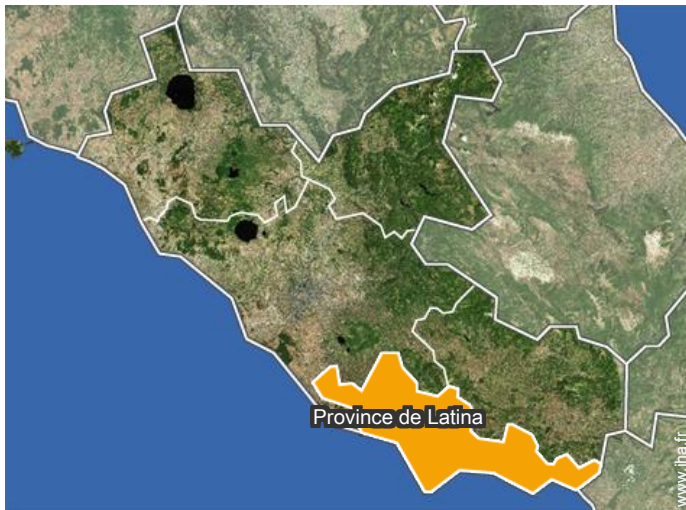

Album photos - 2

Localisation

Localisation & Accès

Coordonnées GPS en degrés, minutes, secondes: Latitude 41°17'33"N - Longitude 13°20'7"E (Hébergement)

Adresse

→ Via Salto 1
04022 Rio Claro

• Gare ferroviaire Fondi Sperlonga

→ Fondi, Province de Latina, Latium (Lazio), Italie
→ Distance : 10km
→ Temps : 20'

• Aéroport Rome Fiumicino

→ Rome, Province de Rome, Latium (Lazio), Italie
→ Distance : 150km
→ Temps : 1h45'

- Terracina : (10km)
- Sperlonga : (11km)
- Fondi : (10km)