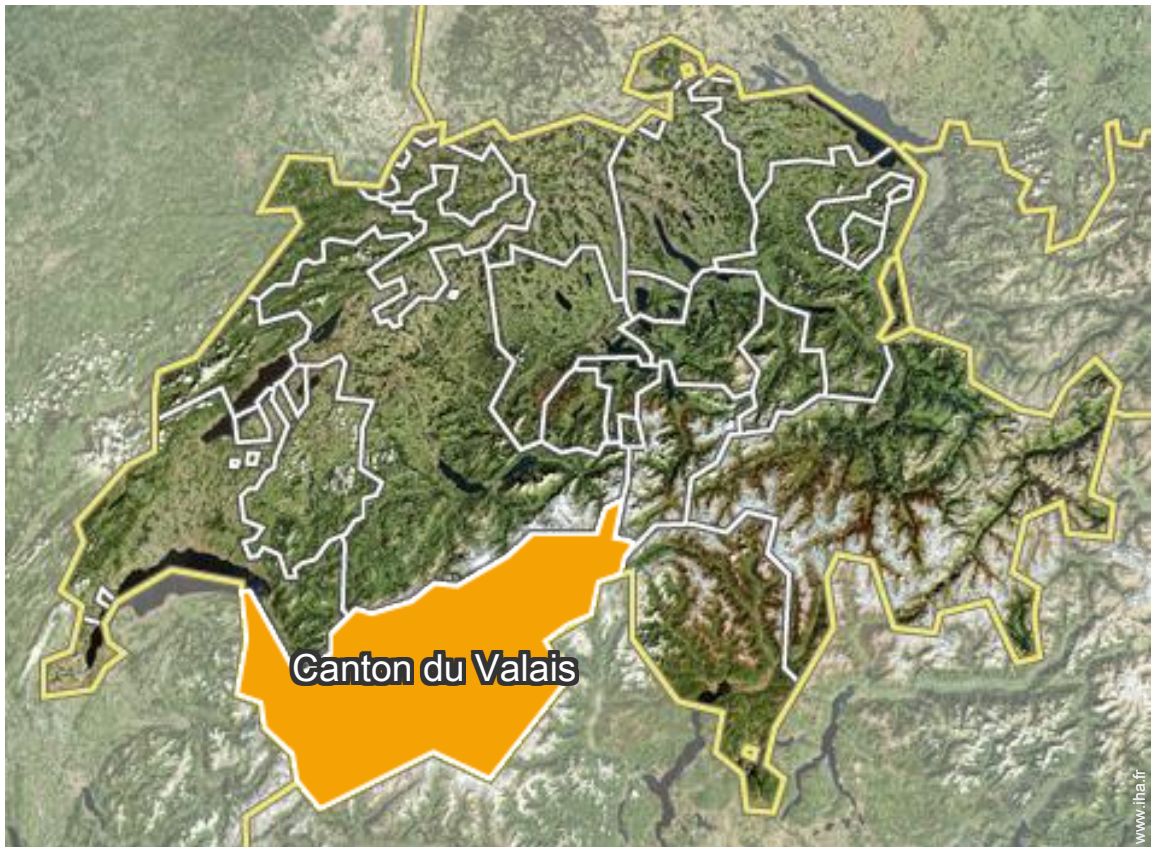

Coordonnées GPS en degrés, minutes, secondes: Latitude 46°22'58"N - Longitude 8°2'58"E (Hébergement)

Adresse

→ Aletschpromenade 174  
3987 Riederalp

Contact

Langues parlées

Localisation

Location de vacances  
Canton du Valais - Valais  
"Traumchalet"