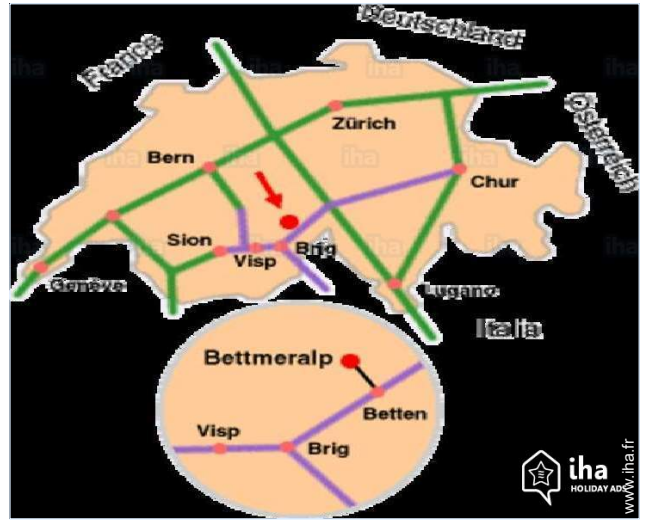

Plan d'accès

Localisation & Accès

Coordonnées GPS en degrés, minutes, secondes: Latitude 46°22'58"N - Longitude 8°2'58"E (Hébergement)

Adresse

→ Aletschpromenade 174
3987 Riederalp

Contact

Langues parlées