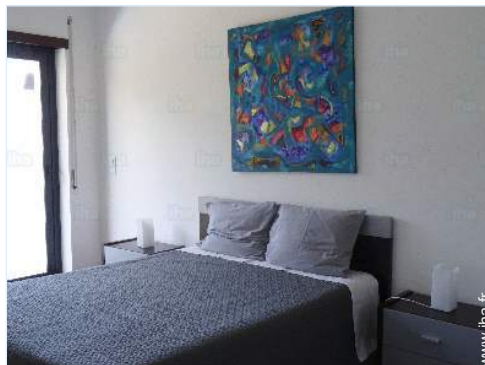

Extérieur

- **Superficie du terrain :**
  150m²
- **Installation extérieure :**
  Terrasse 20m², terrasse couverte 30m², balcon 28m², solarium 20m²
- **Cadre extérieur :**
  Jardin > 1000m², jardin paysagé 200m², pelouse 100m², bois
- **Equipements extérieurs :**
  Barbecue à gaz, table(s) de jardin, 6 chaise(s) de jardin, parasol, 6 transat(s), douche extérieure

Intérieur

- **Capacité d'accueil :**
  de 1 à 6 personne(s) (6 adultes)
- **Superficie habitable :**
  250m²
- **Agencement intérieur :**
  3 chambre(s), cabine nuit, 2 salle(s) de bain, 1 salle(s) de douche, 3 WC, séjour 35m², cuisine indépendante, coin repas, salon télévision, dressing, galerie/réception, buanderie, patio, véranda
- **Couchage - lit(s) :**
  3 lit(s) double(s), 3 lit(s) king-size(s), 1 canapé-lit(s) 1pers
- **Confort :**
  T.V., lecteur DVD, prise antenne t.v., cable/satellite, accès internet, wifi, placard, penderie, sèche-cheveux, sèche-serviettes chauffant, moustiquaire aux fenêtres, ventilateur d'appoint, poêle à bois, stores, double-vitrage, volets roulants
- **Equipement ménager :**
  Vaisselle/couverts, ustensiles et batterie de cuisine, machine à café électrique, machine à café espresso, bouilloire électrique, grille-pain, presse-agrumes, cuisinière à gaz, hotte aspirante, réfrigérateur, congélateur, lave-vaisselle, lave-linge, sèche-linge, aspirateur, fer à repasser, planche à repasser

Services

- **Linge :**
  Draps (1 fois/semaine), Linge de toilette (1 fois/semaine), Linge de maison (1 fois/semaine), Draps de plage (1 fois/semaine), Couette(s), Oreiller(s)
- **Maison :**
  Entretien ménager (1 fois/semaine), Nettoyage de départ, Entretien jardin/piscine (1 fois/semaine)

Informations pratiques