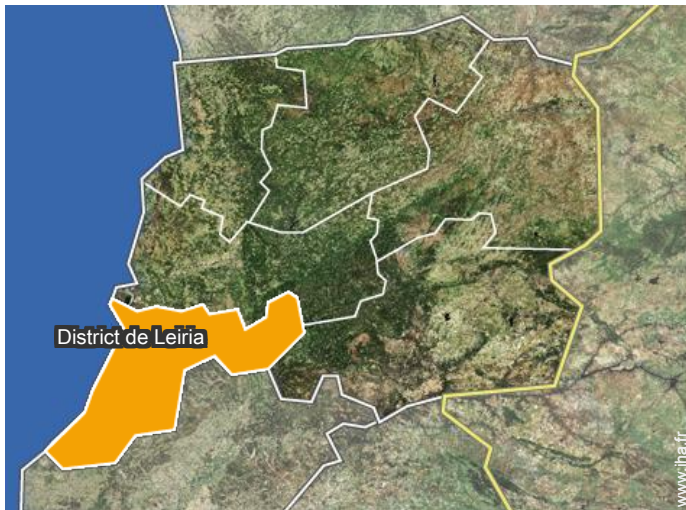

plage de sable

Villes à proximité

piscine privée

Localisation

Localisation & Accès

Coordonnées GPS en degrés, minutes, secondes: Latitude 39°32'15"N - Longitude 9°4'53"O ([Hébergement](#))

Adresse

→ Rua 1° de Maio

• Aéroport Lisbon Portela

→ Lisbonne, District de Lisbonne, Lisbonne et Vallée du Tage, Portugal

→ Distance : 95km

→ Temps : 1h

• Autoroute (sortie) A8

→ Nazaré, District de Leiria, Région Centre (Portugal), Portugal

→ Distance : 5km

→ Temps : 10'

- Nazaré : (5km)
- Caldas da Rainha : (15km)
- São Martinho do Porto : (5km)

Contact

Langues parlées

Location de vacances
Raposos - Portugal
"Lassana"

7
[Réserver](#)

Calendrier des disponibilités - à partir de : décembre 2017