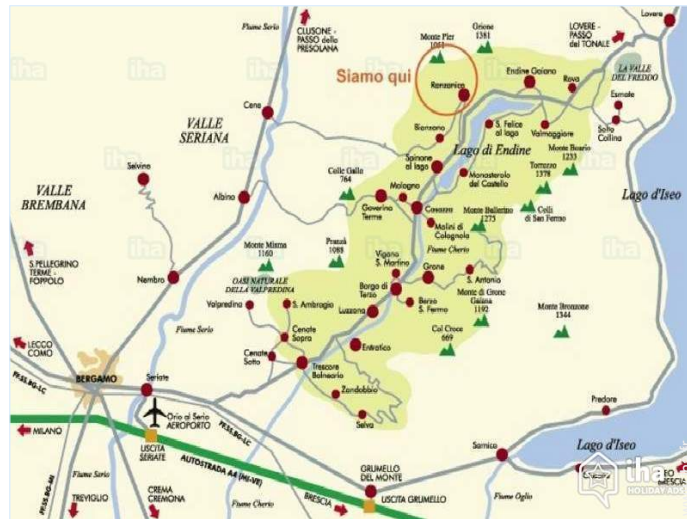

terrasse couverte

vue depuis le jardin/parc

Plan d'accès

Localisation & Accès

Coordonnées GPS en degrés, minutes, secondes: Latitude 45°47'30"N - Longitude 9°56'17"E (Hébergement)

Adresse

→ via San Bernardino 289
24060 Ranzenico

- Lovere : (10km)
- Iseo : (30km)
- Sarnico : (20km)

Contact

Langues parlées

Localisation

Location de vacances
Province de Bergame - Lombardie
"TRE LANTERNE"

Calendrier des disponibilités - à partir de : avril 2018