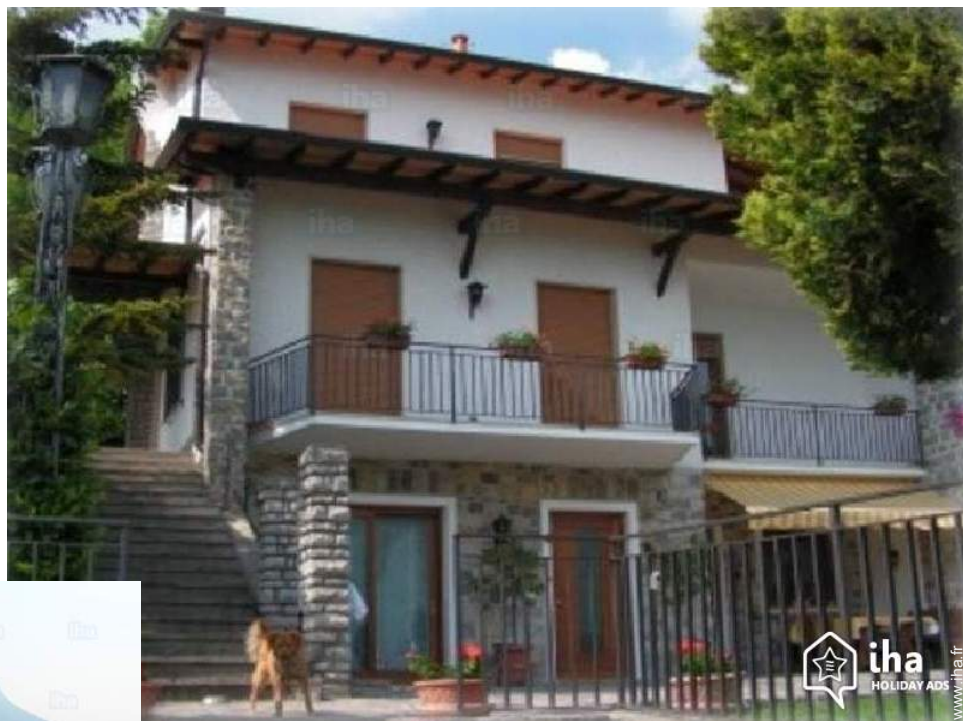

Location de vacances Ranzanico "TRE LANTERNE"

Villa, individuel(le), de 2 étages, entrée individuelle, dans un(e) Propriété privée

Cadre : lacustre, tranquille

Capacité : de 1 à 5 personne(s)

Chambre(s) : 2

Pièce(s) : 2

Ranzanico - Province de Bergame (BG) - Lombardie
Italie

N° annonce 44081

www.iha.fr

Location de vacances

Villa, individuel(le), de 2 étages, entrée individuelle, dans un(e) Propriété privée

- **Idéal pour famille, tout public**
- **Vue** : panoramique, sans vis à vis, montagne, lac
- **Cadre** : lacustre, tranquille
- **Exposition** : Sud