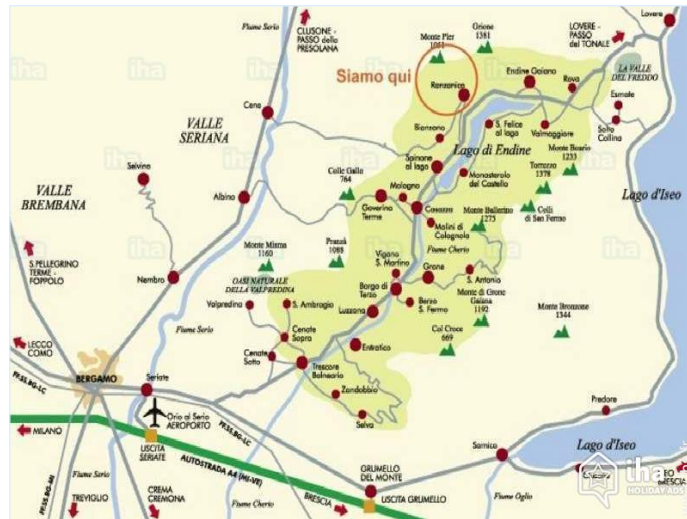

Plan d'accès

Localisation & Accès

Coordonnées GPS en degrés, minutes, secondes: Latitude 45°47'30"N - Longitude 9°56'17"E (Hébergement)

Adresse

→ via San Bernardino 289
24060 Ranzenico

- Lovere : (10km)
- Iseo : (30km)
- Sarnico : (20km)

Contact

Langues parlées