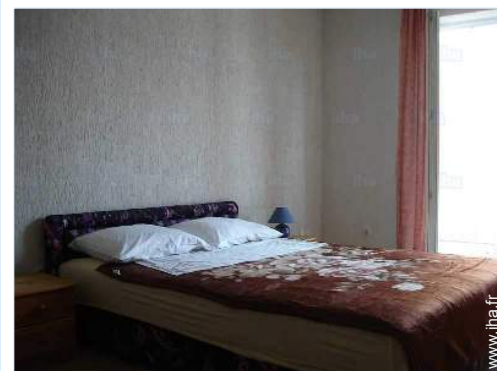

Couchage - lit(s)