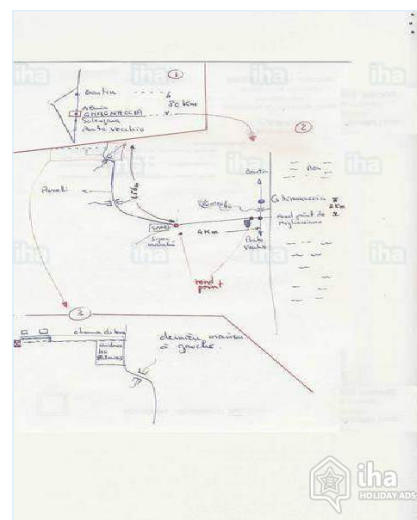

Agencement intérieur

Agencement intérieur

mezzanine

salle(s) de douche

Plan d'accès

Localisation & Accès

Coordonnées GPS en degrés, minutes, secondes: Latitude 42°0'52"N - Longitude 9°21'7"E (Hébergement)

Adresse