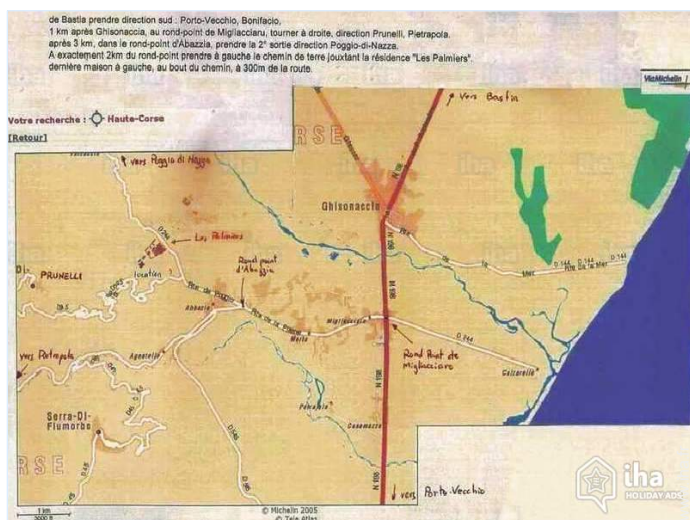

Agencement intérieur

Agencement intérieur

mezzanine

salle(s) de douche

Plan d'accès

Localisation & Accès

Coordonnées GPS en degrés, minutes, secondes: Latitude 42°0'52"N - Longitude 9°21'7"E (Hébergement)

Adresse

→ Mandriolo
20243 Prunelli di Fiumorbo

• Gare maritime Bastia

→ Bastia, Haute Corse, Corse, France
→ Distance : 80km
→ Temps : 1h15'

• Aéroport Bastia Poretta

→ Bastia, Haute Corse, Corse, France
→ Distance : 80km
→ Temps : 1h15'