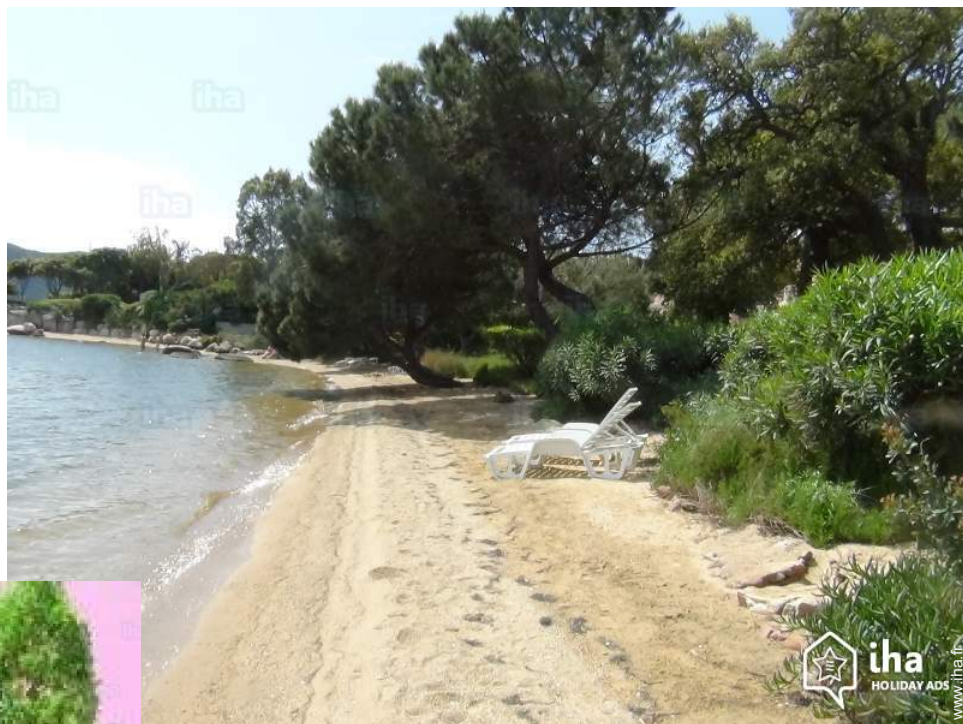

Location de vacances Porto Vecchio Villa

Villa, individuel(le), de plain-pied, entrée individuelle, dans un(e) Propriété privée

Cadre : les pieds dans l'eau

Capacité : de 2 à 4 personne(s)

Chambre(s) : 1

Porto Vecchio - Corse du Sud (2A) - Corse

Les plus

- **Parking :**
Parking non couvert : dans la résidence.
- **Equipements bébé :**
Chaise bébé, pot bébé

Privilèges :
Accès direct plage

Environnement & localisation

Mer

Loisirs

- **Loisirs à moins de 20 km / 12 miles :**
Baignade, plongée sous-marine, jet ski
- **Encadrement :**
École de voile, école de plongée
- **Attraits et détente :**
Discothèque, restaurant, cinéma, cinéma d'été, théâtre d'été