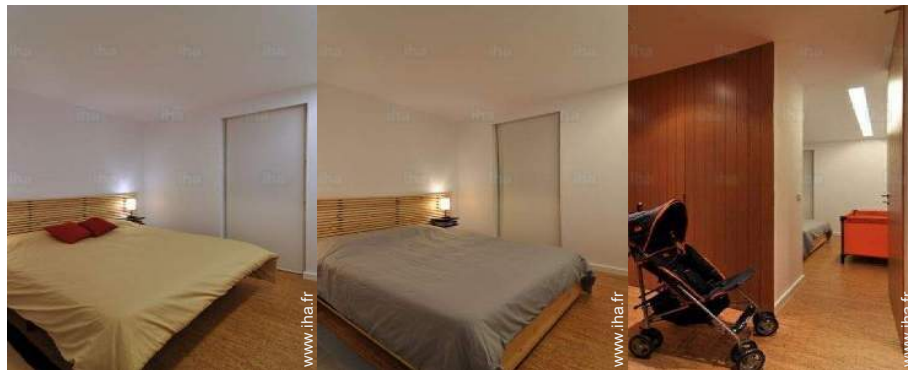

Vue

Extérieur

- Cadre extérieur :
Rivière

lit(s) double(s)

Intérieur

- Capacité d'accueil :
de 1 à 8 personne(s) (6 adultes, 2 enfant(s))
- Superficie habitable :
70m²
- Agencement intérieur :
4 pièce(s), 2 chambre(s), 1 salle(s) de bain, kitchenette
- Couchage - lit(s) :
1 lit(s) double(s), 1 lit(s) queen-size(s), 1 canapé-lit(s) 2 pers, 2 lit(s) bébé
- Confort :
T.V., lecteur DVD, câble/satellite, accès internet, wifi, penderie, sèche-cheveux, ventilateur d'appoint, chauffage électrique, stores, double-vitrage
- Equipement ménager :
Vaisselle/couverts, ustensiles et batterie de cuisine, machine à café électrique, machine à café espresso, bouilloire électrique, grille-pain, presse-agrumes, appareil à fondue, plaques de cuisson, four, micro-ondes, hotte aspirante, réfrigérateur, congélateur, lave-vaisselle, lave-linge, aspirateur, fer à repasser, planche à repasser

Général

Plan d'agencement

www.ihaf.fr

Album photos - 1

la maison

T.V.

WC

Vue

Général

Album photos - 2

lit(s) double(s)

chambre

poussette

Agencement intérieur

Agencement intérieur

Environnement