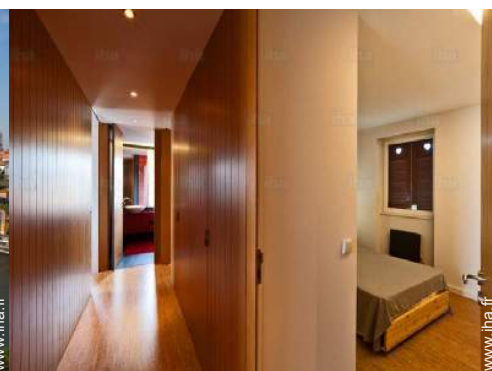

Album photos - 3

la maison