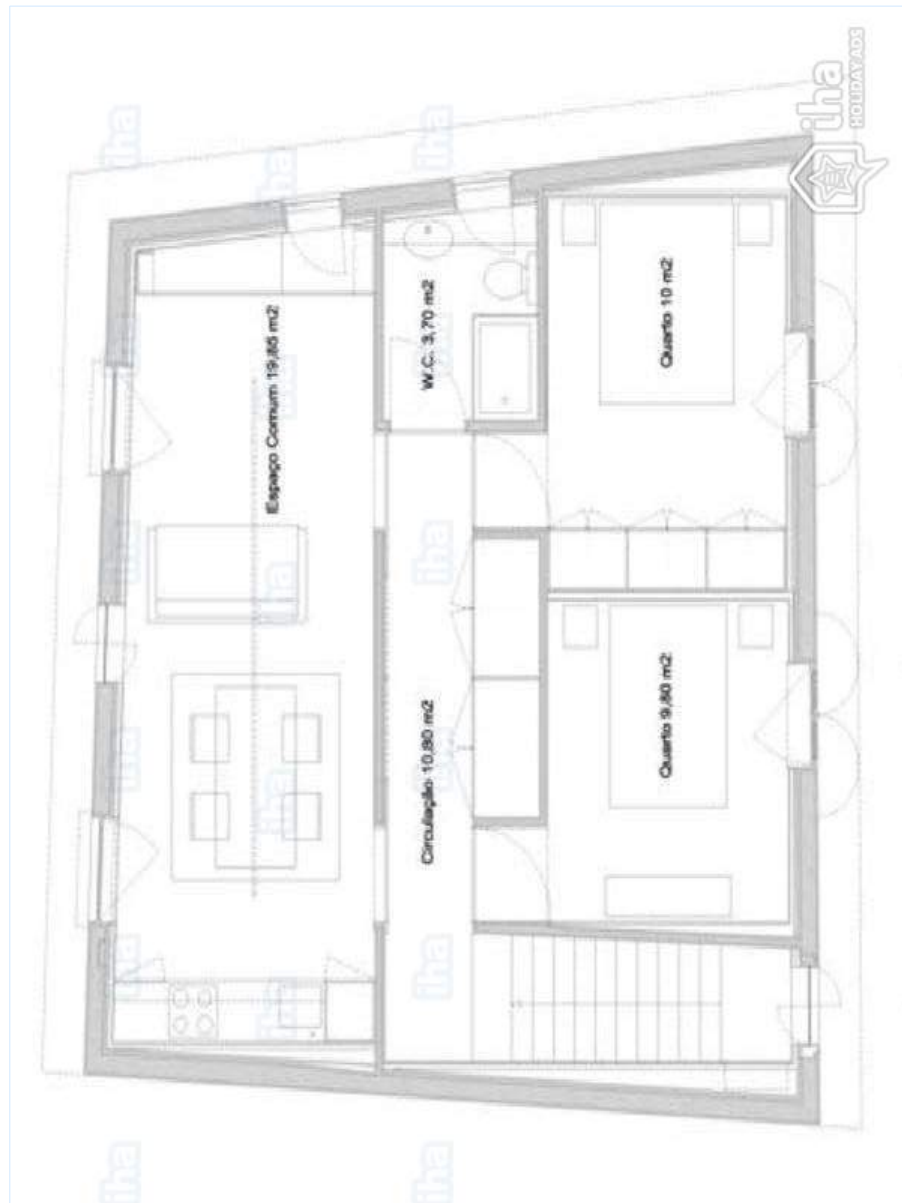

T.V.

Vue

Extérieur

- Cadre extérieur :
Rivière

lit(s) double(s)

Intérieur

- Capacité d'accueil :
de 1 à 8 personne(s) (6 adultes, 2 enfant(s))
- Superficie habitable :
70m²
- Agencement intérieur :
4 pièce(s), 2 chambre(s), 1 salle(s) de bain, kitchenette
- Couchage - lit(s) :
1 lit(s) double(s), 1 lit(s) queen-size(s), 1 canapé-lit(s) 2 pers, 2 lit(s) bébé
- Confort :
T.V., lecteur DVD, câble/satellite, accès internet, wifi, penderie, sèche-cheveux, ventilateur d'appoint, chauffage électrique, stores, double-vitrage
- Equipement ménager :
Vaisselle/couverts, ustensiles et batterie de cuisine, machine à café électrique, machine à café espresso, bouilloire électrique, grille-pain, presse-agrumes, appareil à fondue, plaques de cuisson, four, micro-ondes, hotte aspirante, réfrigérateur, congélateur, lave-vaisselle, lave-linge, aspirateur, fer à repasser, planche à repasser

Général

Plan d'agencement

www.ihaf.fr

Album photos - 1

la maison

T.V.

WC

Vue