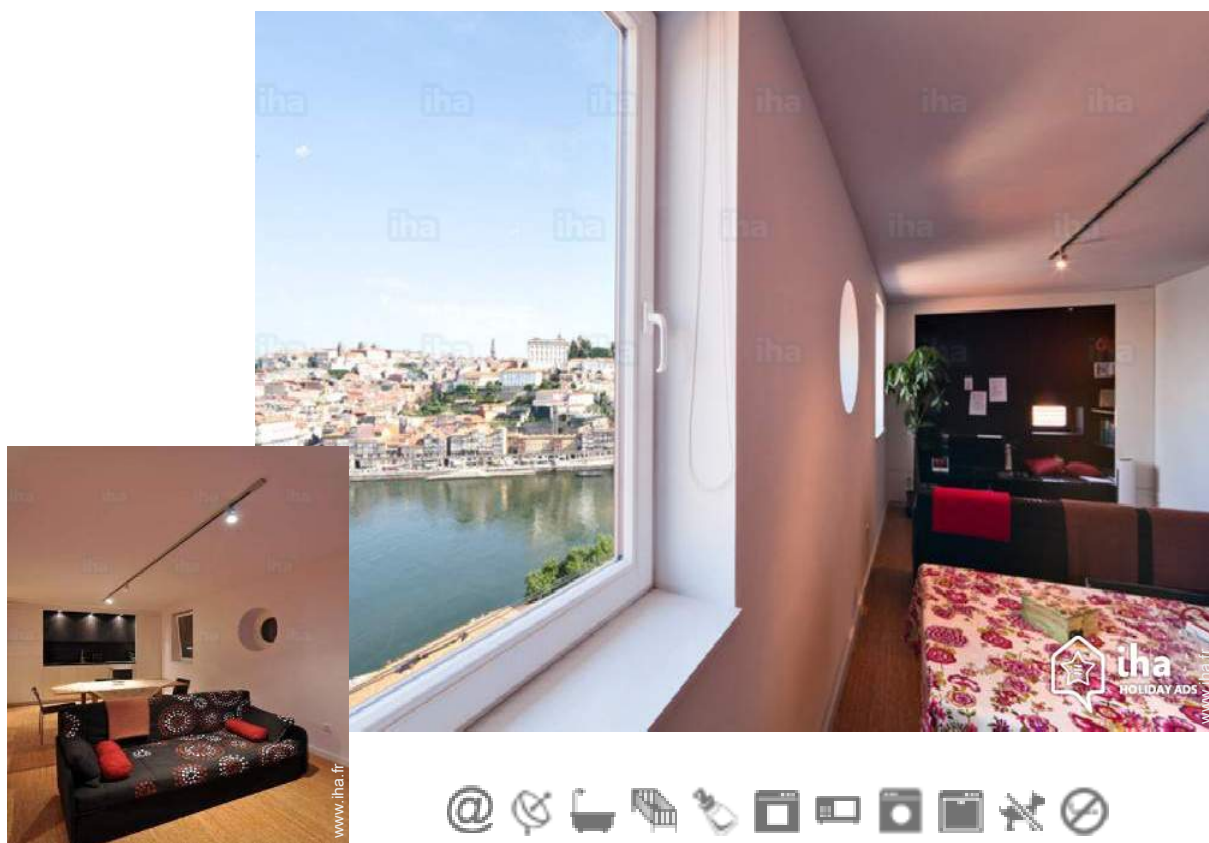

Location de vacances Côte Verte "Casa da Serra do Pilar"

2 chambres, idéales pour 4 ou 6 personnes, nous avons deux berceaux pour bébés. Deux chambres séparées sont un avantage indéniable pour les visiteurs.

"Deux chambres séparées sont un avantage indéniable pour les visiteurs à la recherche d'un hébergement idéal pour 4 personnes, il est à noter qu'en plus de 4 adultes -, nous pouvons également accueillir 2 adultes supplémentaires dans un divan-lit (1, 40 x 1, 80 m) dans le salon. Appartement avec la meilleure vue de la ville de Porto et le Douro. L'appartement est composé de chambres lumineuses, aménagés dans un style contemporain et Design. "

T.V.

Vue

Extérieur

- Cadre extérieur :
Rivière

lit(s) double(s)

Intérieur

- Capacité d'accueil :
de 1 à 8 personne(s) (6 adultes, 2 enfant(s))
- Superficie habitable :
70m²
- Agencement intérieur :
4 pièce(s), 2 chambre(s), 1 salle(s) de bain, kitchenette
- Couchage - lit(s) :
1 lit(s) double(s), 1 lit(s) queen-size(s), 1 canapé-lit(s) 2 pers, 2 lit(s) bébé
- Confort :
T.V., lecteur DVD, câble/satellite, accès internet, wifi, penderie, sèche-cheveux, ventilateur d'appoint, chauffage électrique, stores, double-vitrage
- Equipement ménager :
Vaisselle/couverts, ustensiles et batterie de cuisine, machine à café électrique, machine à café espresso, bouilloire électrique, grille-pain, presse-agrumes, appareil à fondue, plaques de cuisson, four, micro-ondes, hotte aspirante, réfrigérateur, congélateur, lave-vaisselle, lave-linge, aspirateur, fer à repasser, planche à repasser