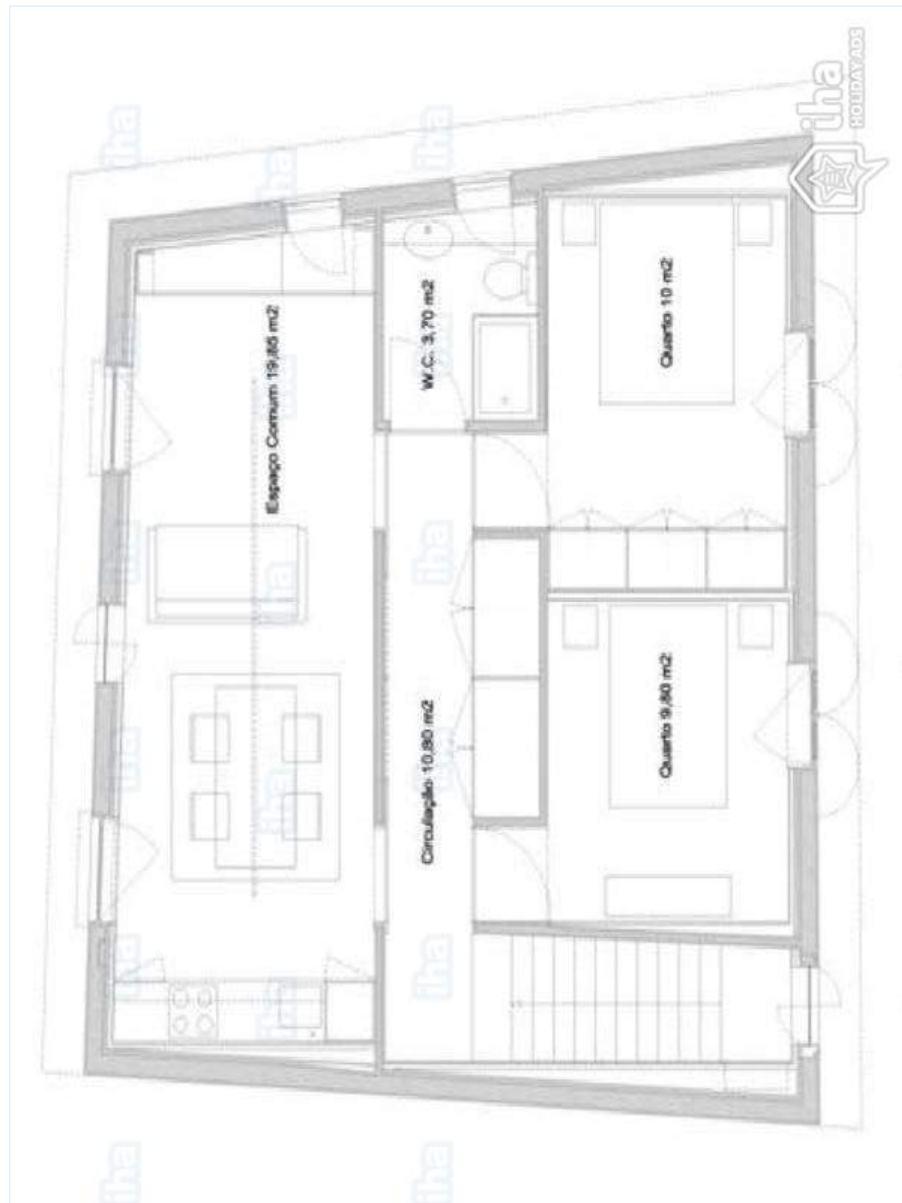

Vue

Extérieur

- Cadre extérieur :
Rivière

lit(s) double(s)

Intérieur

- Capacité d'accueil :
de 1 à 8 personne(s) (6 adultes, 2 enfant(s))
- Superficie habitable :
70m²
- Agencement intérieur :
4 pièce(s), 2 chambre(s), 1 salle(s) de bain, kitchenette
- Couchage - lit(s) :
1 lit(s) double(s), 1 lit(s) queen-size(s), 1 canapé-lit(s) 2 pers, 2 lit(s) bébé
- Confort :
T.V., lecteur DVD, câble/satellite, accès internet, wifi, penderie, sèche-cheveux, ventilateur d'appoint, chauffage électrique, stores, double-vitrage
- Equipement ménager :
Vaisselle/couverts, ustensiles et batterie de cuisine, machine à café électrique, machine à café espresso, bouilloire électrique, grille-pain, presse-agrumes, appareil à fondue, plaques de cuisson, four, micro-ondes, hotte aspirante, réfrigérateur, congélateur, lave-vaisselle, lave-linge, aspirateur, fer à repasser, planche à repasser

Général

Plan d'agencement

www.ihaf.fr

Album photos - 1

la maison

T.V.

WC

Vue