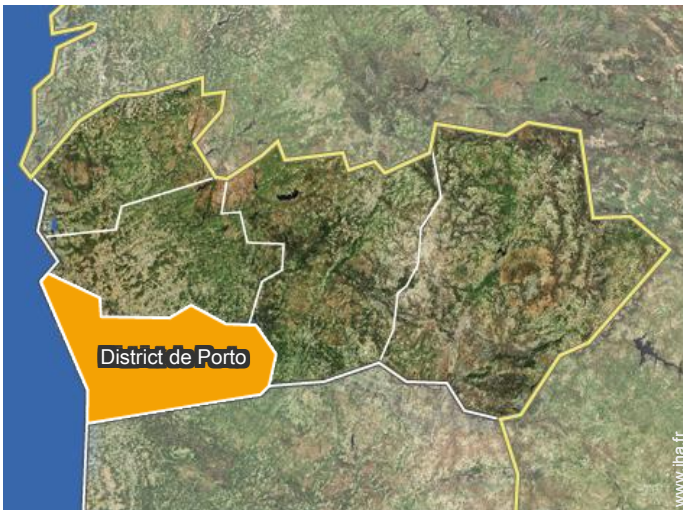

Localisation

Localisation & Accès

" En métro, la distance de 2 minutes à pied. "

Coordonnées GPS en degrés, minutes, secondes: Latitude 41°8'15"N - Longitude 8°36'36"O (Hébergement)

Adresse

→ Calçada da Serra 154
4000 Porto

• Aéroport Porto Francisco Sá Carneiro

→ Porto, District de Porto, Région Nord (Portugal), Portugal
→ Distance : 25km
→ Temps : 30'

• Gare ferroviaire Porto São Bento

→ Porto, District de Porto, Région Nord (Portugal), Portugal
→ Distance : 1km
→ Temps : 10'

- Porto : (1km)
- Vila Nova de Gaia : (1,5km)

Contact

Langues parlées