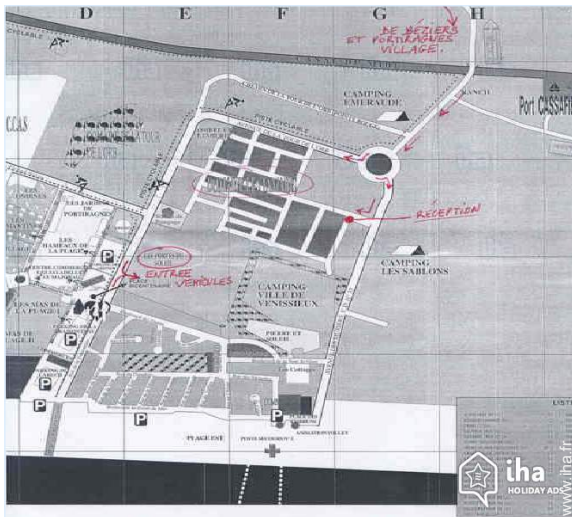

Plan d'accès

Localisation & Accès

" À 400 m. de la plage; commerces, restaurants, arrêt de bus à moins de 300 m. L'aéroport Béziers-Vias à 10 km.; gare de Béziers (TGV) à 10 km. À environ 10 km. de Béziers; 15 km. d'Agde et du Cap d'Agde. Proche du Canal du Midi - 1 km avec location de bateaux, plages de Valras et du Cap d'Agde. "

Coordonnées GPS en degrés, minutes, secondes: Latitude 43°16'0"N - Longitude 3°21'0"E (Hébergement)

Adresse

→ RD 37, Domaine des Tamaris & Portes du soleil
Portiragnes-plage
34420 Portiragnes

• Autoroute (sortie) Béziers Est (A9)

→ Béziers, Hérault, Languedoc Roussillon, France
→ Distance : 10km
→ Temps : 10'

• Aéroport Montpellier Méditerranée

→ Montpellier, Hérault, Languedoc Roussillon, France
→ Distance : 60km
→ Temps : 45'

• Aéroport Carcassonne Salvaza

→ Carcassonne, Aude, Languedoc Roussillon, France
→ Distance : 90km
→ Temps : 1h

- Béziers : (12km)
- Agde : (15km)
- Montpellier : (60km)

Contact

Langues parlées