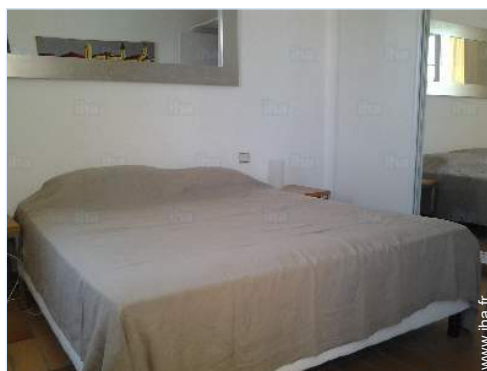

Location de vacances Port Grimaud Appartement

Appartement au 1er étage, entrée individuelle, dans un(e) Maison Provençale de Charme de 1 étage

Cadre : les pieds dans l'eau, pittoresque

Capacité : de 2 à 4 personne(s)

Chambre(s) : 2

Pièce(s) : 1

Port Grimaud - Var (83) - Provence Alpes Côte d'Azur
France

N° annonce 51584

www.iha.fr

Location de vacances

Appartement au 1er étage, entrée individuelle, dans un(e) Maison Provençale de Charme de 1 étage

kitchenette

séjour

salle(s) de bain

Intérieur

- **Capacité d'accueil :**
de 2 à 4 personne(s) (4 adultes)
- **Superficie habitable :**
55m²
- **Agencement intérieur :**
1 pièce(s), 2 chambre(s), 1 salle(s) de bain, 1 salle(s) de douche, 1 WC, séjour 16m², kitchenette, véranda
- **Couchage - lit(s) :**
1 lit(s) double(s), 2 lit(s) simple(s)
- **Confort :**
T.V., chaine hifi, placard, penderie, sèche-cheveux, chauffage électrique, baie vitrée
- **Equipement ménager :**
Vaisselle/couverts, ustensiles et batterie de cuisine, cafetière, grille-pain, cuisinière électrique, plaques de cuisson, four, micro-ondes, réfrigérateur, lave-vaisselle, linge, aspirateur, fer à repasser, planche à repasser