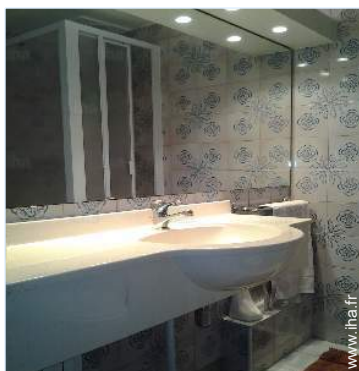

kitchenette

séjour

salle(s) de bain

Intérieur

- **Capacité d'accueil :**
de 2 à 4 personne(s) (4 adultes)
- **Superficie habitable :**
55m²
- **Agencement intérieur :**
1 pièce(s), 2 chambre(s), 1 salle(s) de bain, 1 salle(s) de douche, 1 WC, séjour 16m², kitchenette, véranda
- **Couchage - lit(s) :**
1 lit(s) double(s), 2 lit(s) simple(s)
- **Confort :**
T.V., chaine hifi, placard, penderie, sèche-cheveux, chauffage électrique, baie vitrée
- **Equipement ménager :**
Vaisselle/couverts, ustensiles et batterie de cuisine, cafetière, grille-pain, cuisinière électrique, plaques de cuisson, four, micro-ondes, réfrigérateur, lave-vaisselle, linge, aspirateur, fer à repasser, planche à repasser