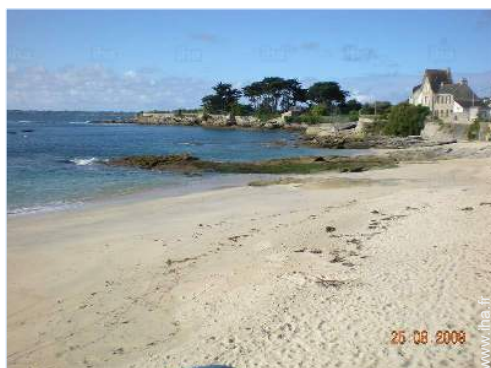

accès direct plage