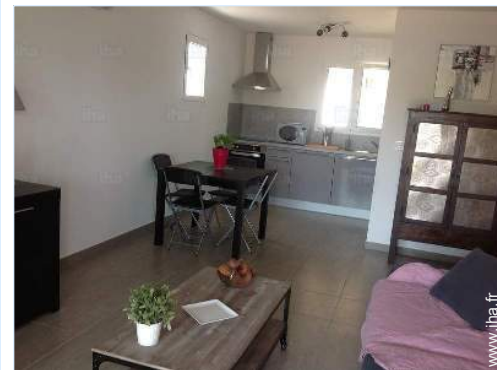

cuisine

coin cuisine

salon télévision

Intérieur

- **Capacité d'accueil :**
de 2 à 4 personne(s) (4 adultes)
- **Superficie habitable :**
45m²
- **Agencement intérieur :**
2 pièce(s), 1 chambre(s), 1 salle(s) de douche, coin cuisine, coin repas, salon télévision, loggia
- **Couchage - lit(s) :**
1 lit(s) double(s), 1 canapé-lit(s) 2 pers
- **Confort :**
T.V., chaine hifi, collection de livres, prise antenne t.v., cable/satellite, placard, sèche-cheveux, sèche-serviettes chauffant, partiellement climatisé, chauffage électrique, baie vitrée, rideaux, double-vitrage, volets automatiques, interphone, portail télécommandé
- **Equipement ménager :**
Vaisselle/couverts, ustensiles et batterie de cuisine, cafetière, bouilloire électrique, grille-pain, presse-agrumes, plaques de cuisson, four, micro-ondes, hotte aspirante, réfrigérateur, congélateur, lave-vaisselle, lave-linge, aspirateur, fer à repasser, planche à repasser

chambre

Album photos - 1

jardin

coin cuisine

cuisine

salon télévision

chambre

Album photos - 2