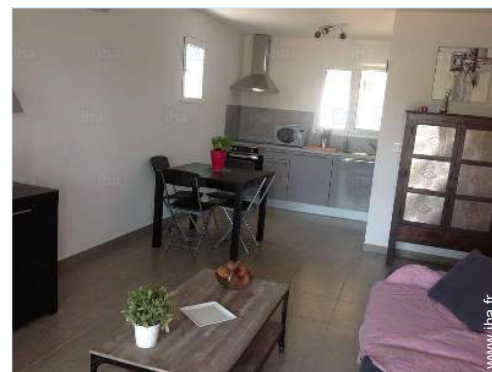

cuisine

coin cuisine

salon télévision

Intérieur

- **Capacité d'accueil :**
de 2 à 4 personne(s) (4 adultes)
- **Superficie habitable :**
45m²
- **Agencement intérieur :**
2 pièce(s), 1 chambre(s), 1 salle(s) de douche, coin cuisine, coin repas, salon télévision, loggia
- **Couchage - lit(s) :**
1 lit(s) double(s), 1 canapé-lit(s) 2 pers
- **Confort :**
T.V., chaine hifi, collection de livres, prise antenne t.v., cable/satellite, placard, sèche-cheveux, sèche-serviettes chauffant, partiellement climatisé, chauffage électrique, baie vitrée, rideaux, double-vitrage, volets automatiques, interphone, portail télécommandé
- **Equipement ménager :**
Vaisselle/couverts, ustensiles et batterie de cuisine, cafetière, bouilloire électrique, grille-pain, presse-agrumes, plaques de cuisson, four, micro-ondes, hotte aspirante, réfrigérateur, congélateur, lave-vaisselle, lave-linge, aspirateur, fer à repasser, planche à repasser

chambre

Album photos - 1

jardin

coin cuisine

cuisine

salon télévision

chambre

Album photos - 2