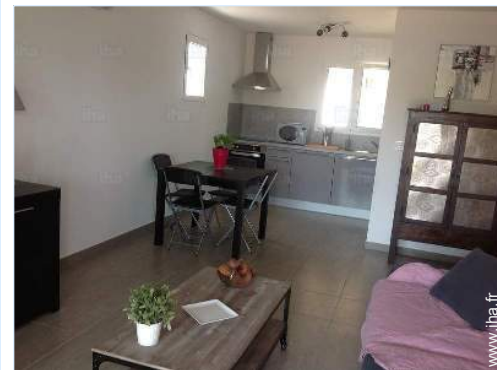

cuisine

coin cuisine

salon télévision

## Intérieur

- **Capacité d'accueil :**  
de 2 à 4 personne(s) (4 adultes)
- **Superficie habitable :**  
45m<sup>2</sup>
- **Agencement intérieur :**  
2 pièce(s), 1 chambre(s), 1 salle(s) de douche, coin cuisine, coin repas, salon télévision, loggia
- **Couchage - lit(s) :**  
1 lit(s) double(s), 1 canapé-lit(s) 2 pers
- **Confort :**  
T.V., chaine hifi, collection de livres, prise antenne t.v., cable/satellite, placard, sèche-cheveux, sèche-serviettes chauffant, partiellement climatisé, chauffage électrique, baie vitrée, rideaux, double-vitrage, volets automatiques, interphone, portail télécommandé
- **Equipement ménager :**  
Vaisselle/couverts, ustensiles et batterie de cuisine, cafetière, bouilloire électrique, grille-pain, presse-agrumes, plaques de cuisson, four, micro-ondes, hotte aspirante, réfrigérateur, congélateur, lave-vaisselle, lave-linge, aspirateur, fer à repasser, planche à repasser

chambre

Album photos - 1

jardin

coin cuisine

cuisine

salon télévision

chambre

Album photos - 2