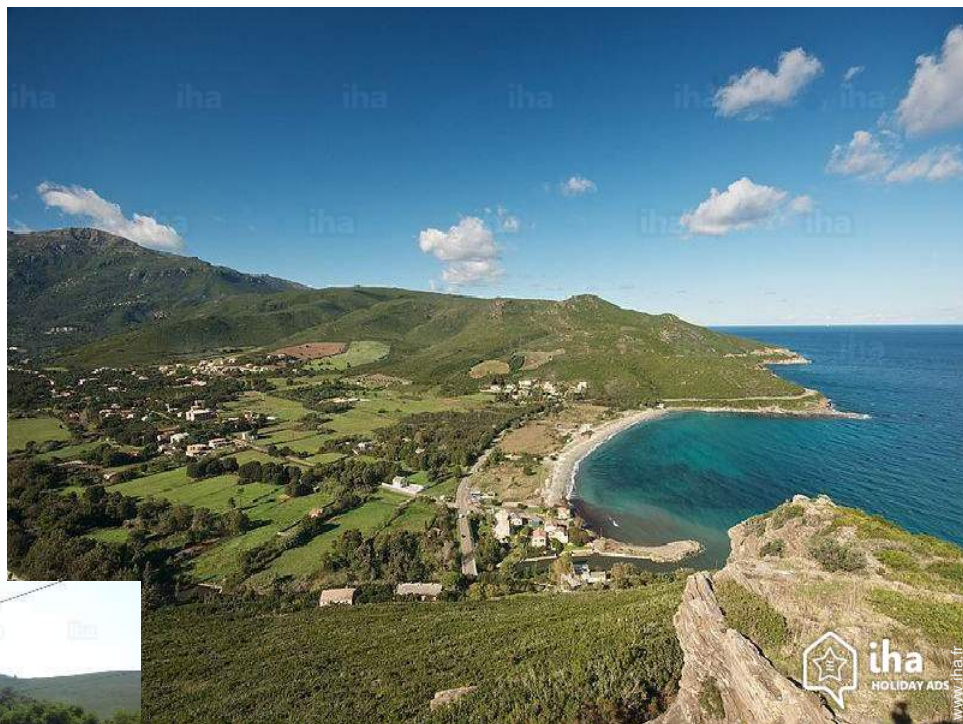

# Location de vacances Pietracorbara "Locpietra"

**Appartement** au rez de jardin, entrée individuelle, dans un(e) Résidence de 2 étages

Cadre : calme, tranquille

Capacité : de 2 à 4 personne(s)

Chambre(s) : 1