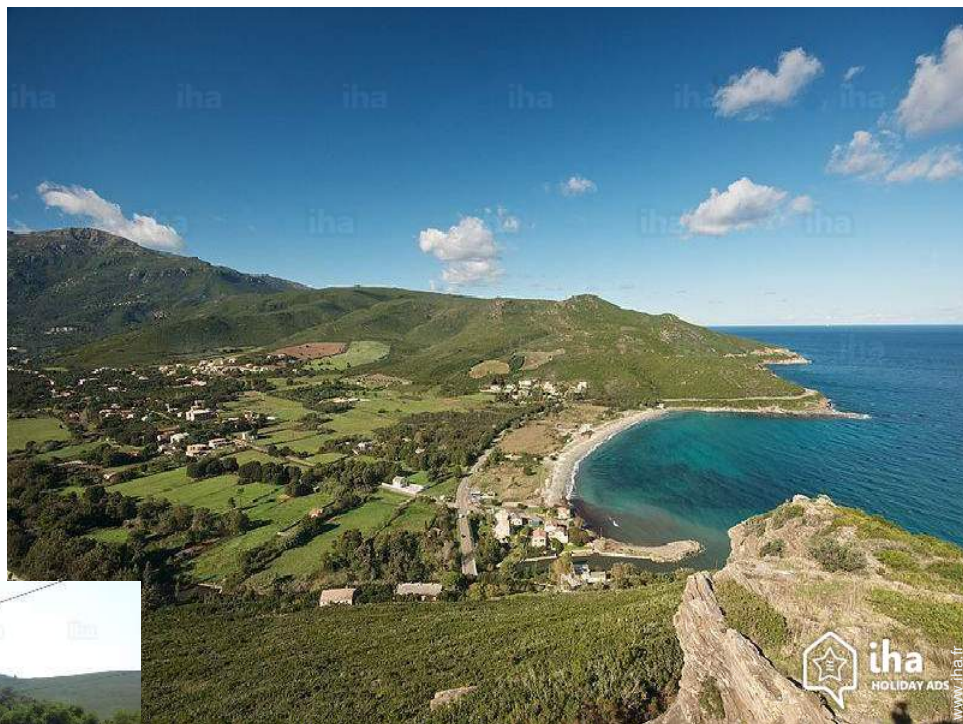

Location de vacances Pietracorbara "Locpietra"

Appartement au rez de jardin, entrée individuelle, dans un(e) Résidence de 2 étages

Cadre : calme, tranquille

Capacité : de 2 à 4 personne(s)

Chambre(s) : 1

Pièce(s) : 2

jardin

Environnement & localisation

Mer

Loisirs

- **Loisirs à moins de 20 km / 12 miles** :
Baignade, plongée avec tuba, plongée sous-marine, randonnée, balade à cheval
- **Encadrement** :
École de plongée, école d'équitation
- **Attraits et détente** :
Bar/pub, restaurant, cave et dégustation de vin, centre de beauté