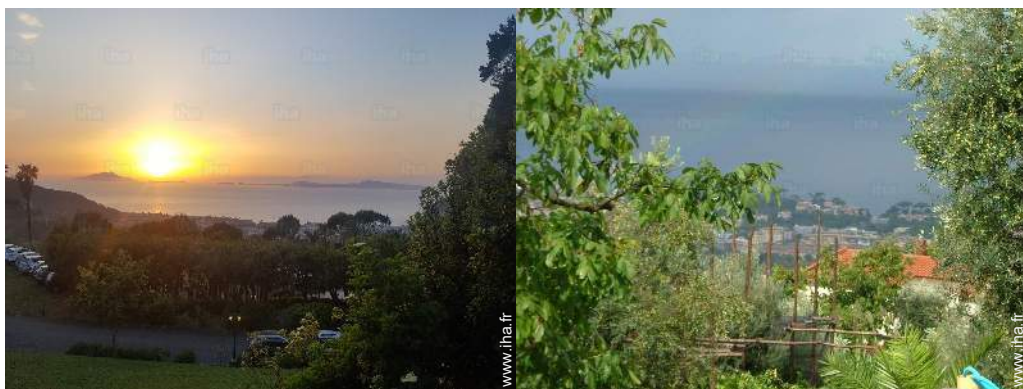

Album photos - 2

vue aérienne