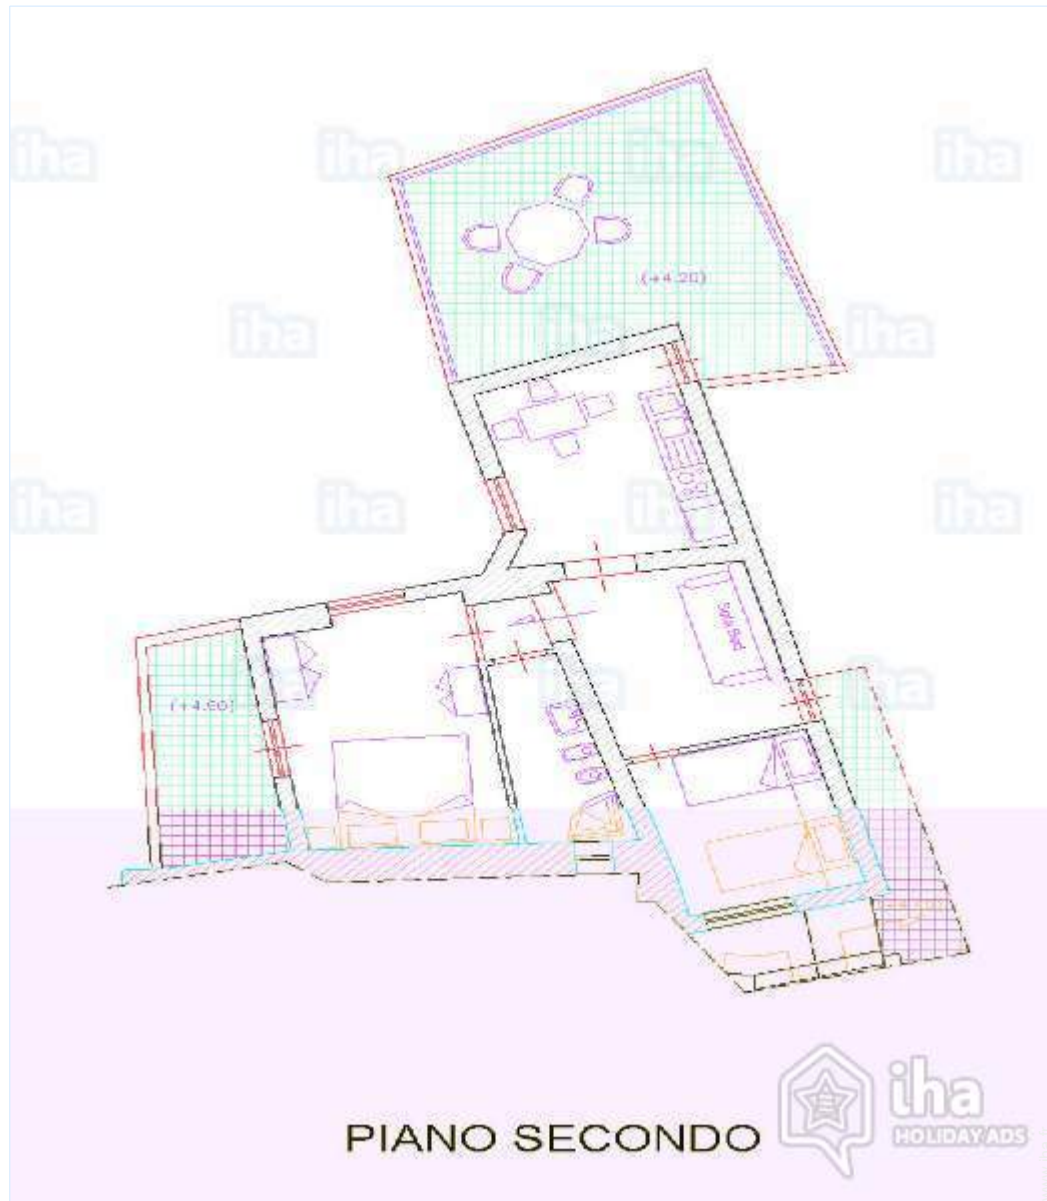

### Intérieur

- **Capacité d'accueil :**  
de 1 à 7 personne(s) (6 adultes, 1 enfant(s))
- **Superficie habitable :**  
60m<sup>2</sup>
- **Agencement intérieur :**  
3 pièce(s), 2 chambre(s), 1 salle(s) de douche, séjour 9m<sup>2</sup>, cuisine indépendante, coin repas, coin du feu
- **Couchage - lit(s) :**  
1 lit(s) double(s), 1 lit(s) double(s) à baldaquin, 1 canapé-lit(s) 2 pers
- **Confort :**  
T.V., prise antenne t.v., téléphone, cable/satellite, wifi, armoire, coffre sécurisé, sèche-cheveux, intégralement climatisé, chauffage central, rideaux, stores, double-vitrage, alarme feu sécurité
- **Equipement ménager :**  
Vaisselle/couverts, ustensiles et batterie de cuisine, cafetière, cuisinière à gaz, four, hotte aspirante, réfrigérateur, congélateur, fer à repasser, planche à repasser

Plan d'agencement

Album photos - 1

lit(s) double(s)

Album photos - 2

vue aérienne