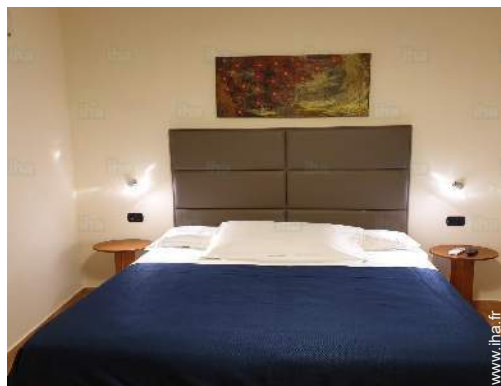

Album photos - 2

l'appartement