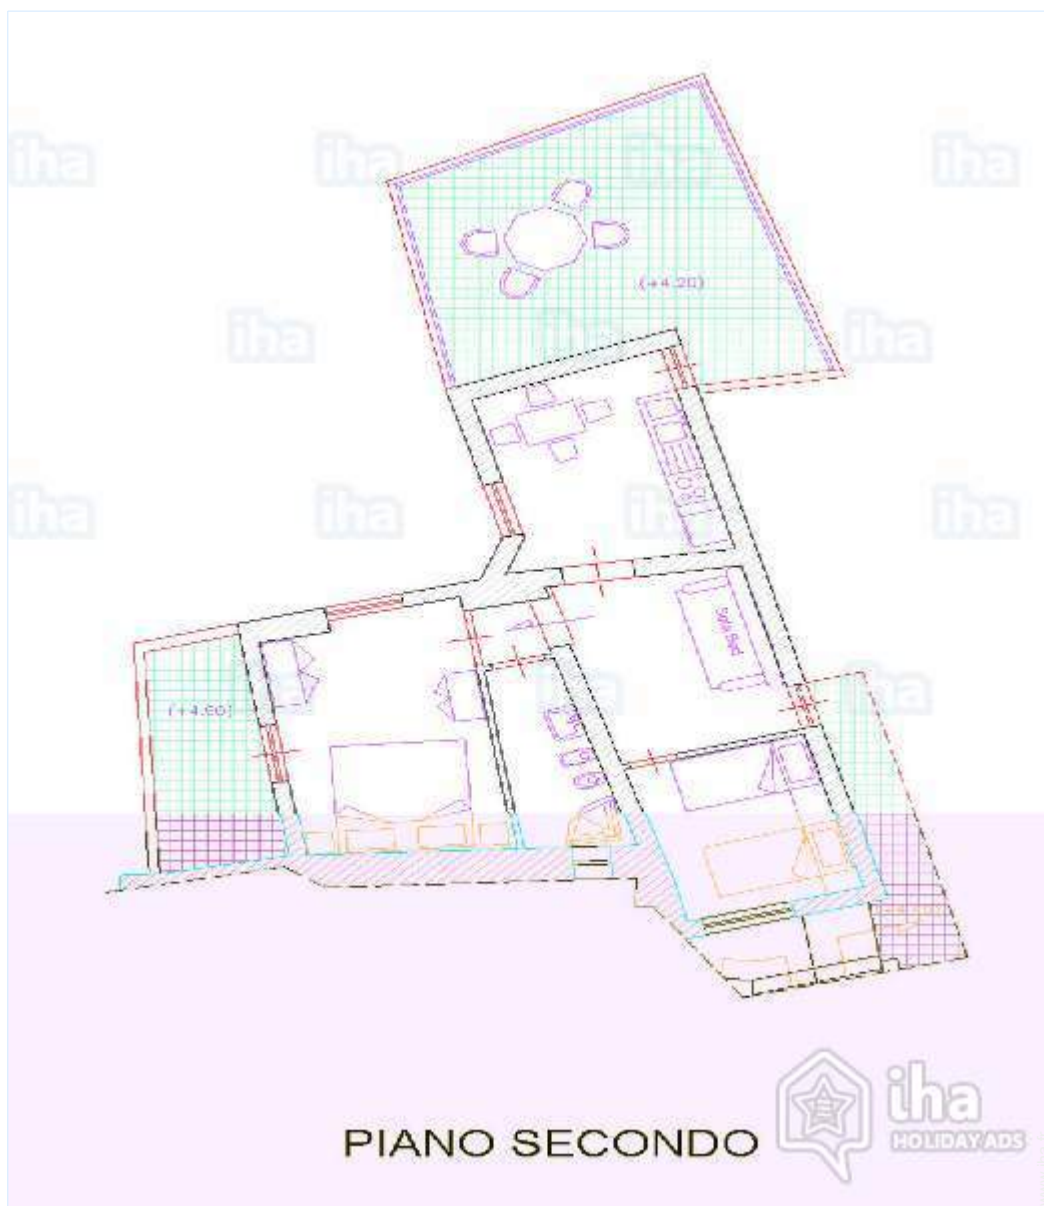

## Intérieur

- **Capacité d'accueil :**  
de 1 à 6 personne(s) (5 adultes, 1 enfant(s))
- **Superficie habitable :**  
60m<sup>2</sup>
- **Agencement intérieur :**  
3 pièce(s), 2 chambre(s), 1 salle(s) de douche, séjour 9m<sup>2</sup>, cuisine indépendante, coin repas, coin du feu
- **Couchage - lit(s) :**  
1 lit(s) double(s), 1 lit(s) double(s) à baldaquin, 1 canapé-lit(s) 2 pers
- **Confort :**  
T.V., prise antenne t.v., téléphone, cable/satellite, wifi, armoire, coffre sécurisé, sèche-cheveux, intégralement climatisé, chauffage central, rideaux, stores, double-vitrage, alarme feu sécurité
- **Equipement ménager :**  
Vaisselle/couverts, ustensiles et batterie de cuisine, cafetière, cuisinière à gaz, four, hotte aspirante, réfrigérateur, congélateur, fer à repasser, planche à repasser

l'appartement

Plan d'agencement

Album photos - 1

vue de la propriété

vue depuis la terrasse

vue depuis l'appartement

façade

l'appartement